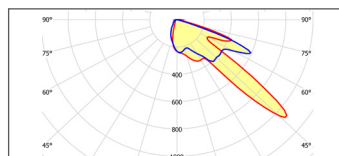

AURA

Le AURA sono armature con un design elegante e prestigioso per un arredo urbano di eccellenza. Con forme innovative ed armoniose, si inseriscono elegantemente in scenari urbani, in centri storici e aree pedonali. Il modello è disponibile in diverse configurazioni per sopprimere a tutte le possibili esigenze del cliente.

AURA are street lighting lamps with an elegant and prestigious design for an urban design of excellence. With innovative and harmonious forms, elegantly insert itself both in urban scenarios, in town centers and or pedestrian areas. Available in different configurations to meet all customer potential needs.

Modello Item	W W	Int. lum. Lumen	nr. LED* nr. LED*	Peso** Weight**	Può sostituire Can replace
AURA20	20	4112lm	12	8,30kg	SAP70, JM70 e MBF80
AURA30	30	5832lm	12	8,30kg	SAP100, JM100 e MBF 125
AURA40	40	8224lm	24	9,20kg	JM150 e MBF250
AURA60	60	11664lm	24	9,30kg	SAP150 e JM250
AURA90	75	14910lm	36	9,30kg	SAP250 e JM400

ALCUNE FOTOMETRICHE DISPONIBILI - Some Photometric now available

mod. PZ

Norme di riferimento: EN 60598-1, EN62471, EN55015, EN61547, EN61000-3-2, EN61000-3-3, UNI EN 10819, UNI11248 - EN13201. Direttive: 2011/65/CE, 2006/95/CE, 2004/108/CE.

Reference standards: EN 60598-1, EN62471, EN55015, EN61547, EN61000-3-2, EN61000-3-3, UNI EN 10819, UNI11248 - EN13201. Guidelines: 2011/65/CE, 2006/95/CE, 2004/108/CE.

* Tale valore può subire delle variazioni senza preavviso, pertanto vi invitiamo a chiedere conferma in fase di ordine.

** +/- 5%.