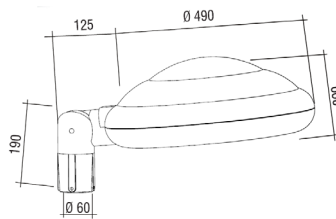

AURA - Line

Utilizza i led più performanti presenti sul mercato (la versione da 30watt sostituisce una SAP100Watt) ed è tra i prodotti ad avere il maggiore rapporto interdistanza altezza -palo.

Use the LED more performanti on the market (the version that replaces a 30watt SAP100Watt) and is among the products have the greatest height ratio of spacing -palo.

Installabile a braccio o testapalo con regolazione dell'inclinazione.

Mounting on post head or on arm with inclination adjustable.

AURA - Tes

Armatura da arredo urbano a testa palo con bracci in alluminio per pali di diametro 60mm.

Street furniture with mounting pole head with aluminum arms for poles diameters of 60mm.