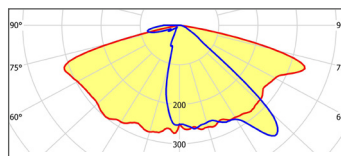

ALCUNE FOTOMETRICHE DISPONIBILI - Some Photometric now available

mod. SME