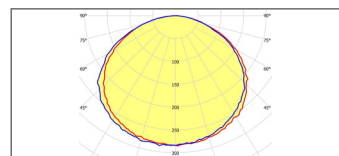

ALCUNE FOTOMETRICHE DISPONIBILI - Some Photometric now available

mod. SME

mod. LIOX

mod. PZ

mod. ROTO

Norme di riferimento: EN 60598-1, EN62471, EN55015, EN61547, EN61000-3-2, EN61000-3-3, UNI EN 10819, UNI11248 - EN13201. Direttive: 2011/65/CE, 2006/95/CE, 2004/108/CE.