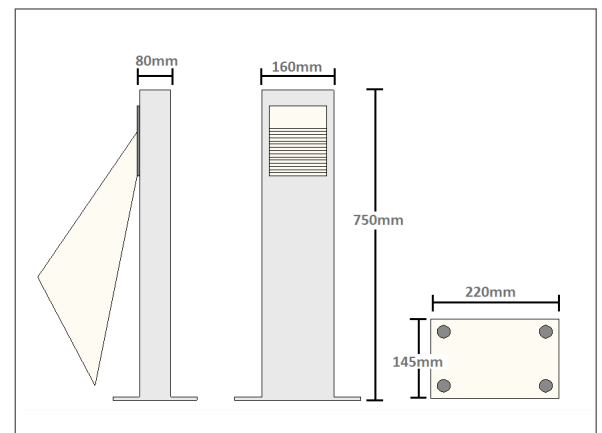

CODICE	POTENZA	LUMEN
LEDEN	9W	1665
LEDEN ₂	18W	3330

Colori Struttura disponibile
Body Colours available

		
Grigio Gray	Grigio Antr. Gray Anthra.	Nero Black

Potenza e Lumen:
Power and Lumen:

12W con 1800lm.
12W with 1800lm.

Struttura:
Body:

Realizzata in ferro e alluminio con viteria in acciaio inox.
Made of iron and aluminum.

Alimentazione e IP:
Input power and IP:

12Vdc o 230Vac, IP65, Classe I;
12Vdc or 230Vac, IP65, Class I;