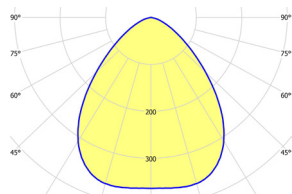

FOTOMETRICA - *PHOTOMETRIC*

DIMENSIONE - *DIMENSION*

12W, 6 led, 1992lm (eq. Alogeno 100W), Apert. Fascio 150°, Foro 110mm
12W 6 led 1992lm (eq. Halogen 100W), 150° Beam angle, 110mm Hole size

CAUDIO20

FOTOMETRICA - *PHOTOMETRIC*

DIMENSIONE - *DIMENSION*

20W, 8 led, 3320lm (eq. Alogeno 200W), Aper. Fascio 150°, Foro 140mm
20W 8 led 3320lm (equiv. Halogen 200W), 150° Beam angle, 140mm Hole size

CAUDIO30

FOTOMETRICA - *PHOTOMETRIC*

DIMENSIONE - *DIMENSION*

30W, 9 led, 4980lm (eq. Alogeno 300W), Aper. Fascio 150°, Foro 170mm
30W 9 led 4980lm (equiv. Halogen 300W), 150° Beam angle, 170mm Hole size

CAUDIO40

FOTOMETRICA - *PHOTOMETRIC*

DIMENSIONE - *DIMENSION*

40W, 12 led, 6640lm (eq. Alogeno 400W), Aper. Fascio 150°, Foro 200mm
40W 12 led 6640lm (equiv. Halogen 400W), 150° Beam angle, 200mm Hole size