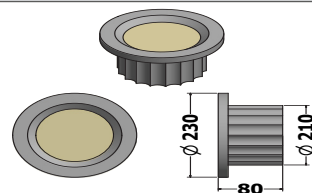

Gli apparecchi sono disponibili in sei misure (diametro 90, 105, 130, 180, 190 e 230mm) e coprono un'elevata gamma di fori da incasso. Sono dotati di sorgenti luminose a Led da 4 a 40W con 560-5520lm.

DIMENSIONE - *DIMENSION*

20W, 8 led, 3320lm (eq. Alogeno 200W), Aper. Fascio 150°, Foro 140mm
20W 8 led 3320lm (equiv. Halogen 200W), 150° Beam angle, 140mm Hole size

CAUDIO30

FOTOMETRICA - *PHOTOMETRIC*

DIMENSIONE - *DIMENSION*

30W, 9 led, 4980lm (eq. Alogeno 300W), Aper. Fascio 150°, Foro 170mm
30W 9 led 4980lm (equiv. Halogen 300W), 150° Beam angle, 170mm Hole size

CAUDIO40

FOTOMETRICA - *PHOTOMETRIC*

DIMENSIONE - *DIMENSION*

40W, 12 led, 6640lm (eq. Alogeno 400W), Aper. Fascio 150°, Foro 200mm
40W 12 led 6640lm (equiv. Halogen 400W), 150° Beam angle, 200mm Hole size