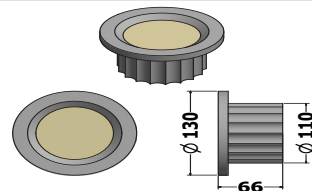

Gli apparecchi sono disponibili in sei misure (diametro 90, 105, 130, 180, 190 e 230mm) e coprono un'elevata gamma di fori da incasso. Sono dotati di sorgenti luminose a Led da 4 a 40W con 560-5520lm.

** +/- 5%.

CAUDIO04

FOTOMETRICA - *PHOTOMETRIC*

DIMENSIONE - *DIMENSION*

4W, 2 led, 664lm (equiv. Alogeno 35W), Apert. Fascio 150°, Foro 75mm
4W 2 led 664lm (equiv. Halogen 35W), 150° Beam angle, 75mm Hole size

CAUDIO07

FOTOMETRICA - *PHOTOMETRIC*

DIMENSIONE - *DIMENSION*

7W, 3 led, 1162lm (equiv. Alogeno 50w), Apert. Fascio 150°, Foro 90mm
7W 3 led 1162lm (equiv. Halogen 50w), 150° Beam angle, 90mm Hole size

CAUDIO12

FOTOMETRICA - *PHOTOMETRIC*

DIMENSIONE - *DIMENSION*

12W, 6 led, 1992lm (eq. Alogeno 100W), Apert. Fascio 150°, Foro 110mm
12W 6 led 1992lm (eq. Halogen 100W), 150° Beam angle, 110mm Hole size

CAUDIO20

FOTOMETRICA - *PHOTOMETRIC*