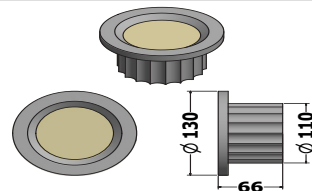

DIMENSIONE - *DIMENSION*

7W, 3 led, 1162lm (equiv. Alogeno 50w), Apert. Fascio 150°, Foro 90mm
7W 3 led 1162lm (equiv. Halogen 50w), 150° Beam angle, 90mm Hole size