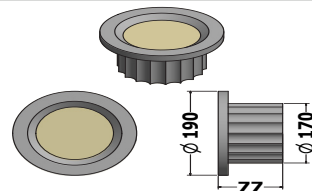

FOTOMETRICA - *PHOTOMETRIC*

DIMENSIONE - *DIMENSION*

12W, 6 led, 1992lm (eq. Alogeno 100W), Apert. Fascio 150°, Foro 110mm
12W 6 led 1992lm (eq. Halogen 100W), 150° Beam angle, 110mm Hole size

CAUDIO20

FOTOMETRICA - *PHOTOMETRIC*

DIMENSIONE - *DIMENSION*

20W, 8 led, 3320lm (eq. Alogeno 200W), Aper. Fascio 150°, Foro 140mm
20W 8 led 3320lm (equiv. Halogen 200W), 150° Beam angle, 140mm Hole size

CAUDIO30

FOTOMETRICA - *PHOTOMETRIC*

DIMENSIONE - *DIMENSION*

30W, 9 led, 4980lm (eq. Alogeno 300W), Aper. Fascio 150°, Foro 170mm
30W 9 led 4980lm (equiv. Halogen 300W), 150° Beam angle, 170mm Hole size

CAUDIO40

FOTOMETRICA - *PHOTOMETRIC*

DIMENSIONE - *DIMENSION*

40W, 12 led, 6640lm (eq. Alogeno 400W), Aper. Fascio 150°, Foro 200mm
40W 12 led 6640lm (equiv. Halogen 400W), 150° Beam angle, 200mm Hole size