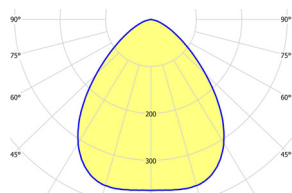

FOTOMETRICA - *PHOTOMETRIC*

DIMENSIONE - *DIMENSION*

12W, 6 led, 1992lm (eq. Alogeno 100W), Apert. Fascio 150°, Foro 110mm
12W 6 led 1992lm (eq. Halogen 100W), 150° Beam angle, 110mm Hole size

CAUDIO20

FOTOMETRICA - *PHOTOMETRIC*

DIMENSIONE - *DIMENSION*

20W, 8 led, 3320lm (eq. Alogeno 200W), Aper. Fascio 150°, Foro 140mm
20W 8 led 3320lm (equiv. Halogen 200W), 150° Beam angle, 140mm Hole size

CAUDIO30

FOTOMETRICA - *PHOTOMETRIC*

DIMENSIONE - *DIMENSION*

30W, 9 led, 4980lm (eq. Alogeno 300W), Aper. Fascio 150°, Foro 170mm
30W 9 led 4980lm (equiv. Halogen 300W), 150° Beam angle, 170mm Hole size

CAUDIO40

FOTOMETRICA - *PHOTOMETRIC*