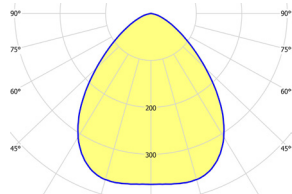

** +/- 5%.

CAUDIO04

FOTOMETRICA - *PHOTOMETRIC*

DIMENSIONE - *DIMENSION*

4W, 2 led, 664lm (equiv. Alogeno 35W), Apert. Fascio 150°, Foro 75mm
4W 2 led 664lm (equiv. Halogen 35W), 150° Beam angle, 75mm Hole size

CAUDIO07

FOTOMETRICA - *PHOTOMETRIC*

DIMENSIONE - *DIMENSION*

7W, 3 led, 1162lm (equiv. Alogeno 50w), Apert. Fascio 150°, Foro 90mm
7W 3 led 1162lm (equiv. Halogen 50w), 150° Beam angle, 90mm Hole size

CAUDIO12

FOTOMETRICA - *PHOTOMETRIC*

DIMENSIONE - *DIMENSION*

12W, 6 led, 1992lm (eq. Alogeno 100W), Apert. Fascio 150°, Foro 110mm
12W 6 led 1992lm (eq. Halogen 100W), 150° Beam angle, 110mm Hole size

CAUDIO20

FOTOMETRICA - *PHOTOMETRIC*