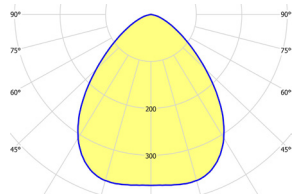

** +/- 5%.

CAUDIO04

FOTOMETRICA - *PHOTOMETRIC*

DIMENSIONE - *DIMENSION*

4W, 2 led, 664lm (equiv. Alogeno 35W), Apert. Fascio 150°, Foro 75mm
4W 2 led 664lm (equiv. Halogen 35W), 150° Beam angle, 75mm Hole size

CAUDIO07

FOTOMETRICA - *PHOTOMETRIC*

DIMENSIONE - *DIMENSION*

7W, 3 led, 1162lm (equiv. Alogeno 50w), Apert. Fascio 150°, Foro 90mm
7W 3 led 1162lm (equiv. Halogen 50w), 150° Beam angle, 90mm Hole size

CAUDIO12

FOTOMETRICA - *PHOTOMETRIC*

DIMENSIONE - *DIMENSION*

12W, 6 led, 1992lm (eq. Alogeno 100W), Apert. Fascio 150°, Foro 110mm
12W 6 led 1992lm (eq. Halogen 100W), 150° Beam angle, 110mm Hole size

CAUDIO20

FOTOMETRICA - *PHOTOMETRIC*