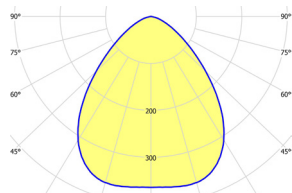

CAUDIO07

FOTOMETRICA - *PHOTOMETRIC*

DIMENSIONE - *DIMENSION*

7W, 3 led, 1162lm (equiv. Alogeno 50w), Apert. Fascio 150°, Foro 90mm
7W 3 led 1162lm (equiv. Halogen 50w), 150° Beam angle, 90mm Hole size

CAUDIO12

FOTOMETRICA - *PHOTOMETRIC*

DIMENSIONE - *DIMENSION*

12W, 6 led, 1992lm (eq. Alogeno 100W), Apert. Fascio 150°, Foro 110mm
12W 6 led 1992lm (eq. Halogen 100W), 150° Beam angle, 110mm Hole size

CAUDIO20

FOTOMETRICA - *PHOTOMETRIC*

DIMENSIONE - *DIMENSION*

20W, 8 led, 3320lm (eq. Alogeno 200W), Aper. Fascio 150°, Foro 140mm
20W 8 led 3320lm (equiv. Halogen 200W), 150° Beam angle, 140mm Hole size

CAUDIO30

FOTOMETRICA - *PHOTOMETRIC*