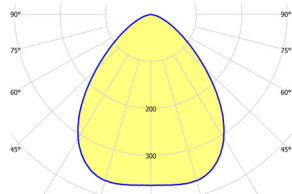

** +/- 5%.

CAUDIO04

FOTOMETRICA - *PHOTOMETRIC*

DIMENSIONE - *DIMENSION*

4W, 2 led, 664lm (equiv. Alogeno 35W), Apert. Fascio 150°, Foro 75mm
4W 2 led 664lm (equiv. Halogen 35W), 150° Beam angle, 75mm Hole size