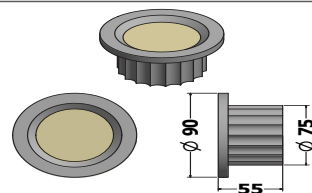

Gli apparecchi sono disponibili in sei misure (diametro 90, 105, 130, 180, 190 e 230mm) e coprono un'elevata gamma di fori da incasso. Sono dotati di sorgenti luminose a Led da 4 a 40W con 560-5520lm.

** +/- 5%.

CAUDIO04

FOTOMETRICA - *PHOTOMETRIC*

DIMENSIONE - *DIMENSION*

4W, 2 led, 664lm (equiv. Alogeno 35W), Apert. Fascio 150°, Foro 75mm
4W 2 led 664lm (equiv. Halogen 35W), 150° Beam angle, 75mm Hole size

FOTOMETRICA - *PHOTOMETRIC*

DIMENSIONE - *DIMENSION*

12W, 6 led, 1992lm (eq. Alogeno 100W), Apert. Fascio 150°, Foro 110mm
12W 6 led 1992lm (eq. Halogen 100W), 150° Beam angle, 110mm Hole size

CAUDIO20

FOTOMETRICA - *PHOTOMETRIC*

DIMENSIONE - *DIMENSION*

40W, 12 led, 6640lm (eq. Alogeno 400W), Aper. Fascio 150°, Foro 200mm
40W 12 led 6640lm (equiv. Halogen 400W), 150° Beam angle, 200mm Hole size