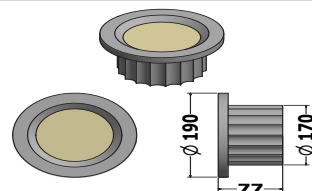

** +/- 5%.

CAUDIO04

FOTOMETRICA - *PHOTOMETRIC*

DIMENSIONE - *DIMENSION*

4W, 2 led, 664lm (equiv. Alogeno 35W), Apert. Fascio 150°, Foro 75mm
4W 2 led 664lm (equiv. Halogen 35W), 150° Beam angle, 75mm Hole size

FOTOMETRICA - *PHOTOMETRIC*

DIMENSIONE - *DIMENSION*

12W, 6 led, 1992lm (eq. Alogeno 100W), Apert. Fascio 150°, Foro 110mm
12W 6 led 1992lm (eq. Halogen 100W), 150° Beam angle, 110mm Hole size

CAUDIO20

FOTOMETRICA - *PHOTOMETRIC*

DIMENSIONE - *DIMENSION*

20W, 8 led, 3320lm (eq. Alogeno 200W), Aper. Fascio 150°, Foro 140mm
20W 8 led 3320lm (equiv. Halogen 200W), 150° Beam angle, 140mm Hole size

CAUDIO30

FOTOMETRICA - *PHOTOMETRIC*

DIMENSIONE - *DIMENSION*

40W, 12 led, 6640lm (eq. Alogeno 400W), Aper. Fascio 150°, Foro 200mm
40W 12 led 6640lm (equiv. Halogen 400W), 150° Beam angle, 200mm Hole size