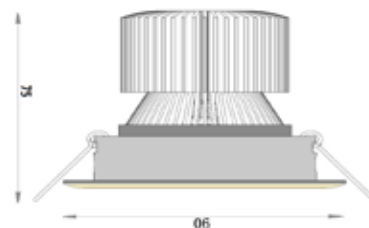

## RAVE09

FOTOMETRICA - *PHOTOMETRIC*

DIMENSIONE - *DIMENSION*

9W, 1 COB, 1100lm (eq. Alogeno 60W), Apert. Fascio 45°, Foro 75mm  
*9W, 1 COB led 1100lm (eq. Halogen 60W), 45° Beam angle, 75mm Hole size*

## RAVE20

FOTOMETRICA - *PHOTOMETRIC*

DIMENSIONE - *DIMENSION*

20W, 1 COB, 2300lm (eq. Alogeno 200W), Aper. Fascio 45°, Foro 110mm  
*20W, 1 COB led 2300lm (eq. Halogen 200W), 45° Beam angle, 110mm Hole size*