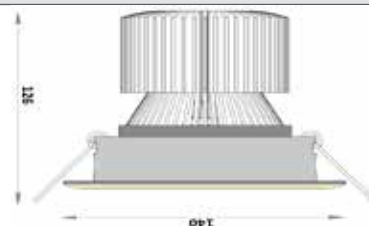

## RAVE09

FOTOMETRICA - *PHOTOMETRIC*

DIMENSIONE - *DIMENSION*

9W, 1 COB, 1100lm (eq. Alogeno 60W), Apert. Fascio 45°, Foro 75mm  
*9W, 1 COB led 1100lm (eq. Halogen 60W), 45° Beam angle, 75mm Hole size*

## RAVE20

FOTOMETRICA - *PHOTOMETRIC*

DIMENSIONE - *DIMENSION*

20W, 1 COB, 2300lm (eq. Alogeno 200W), Aper. Fascio 45°, Foro 110mm  
*20W, 1 COB led 2300lm (eq. Halogen 200W), 45° Beam angle, 110mm Hole size*

## RAVE25

FOTOMETRICA - *PHOTOMETRIC*

DIMENSIONE - *DIMENSION*

25W, 1 COB, 2800lm (eq. Alogeno 200W), Aper. Fascio 45°, Foro 125mm  
*25W, 1 COB led 2800lm (eq. Halogen 200W), 45° Beam angle, 125mm Hole size*