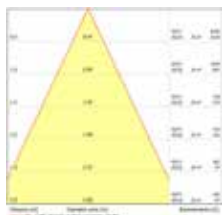

## RAVE09

FOTOMETRICA - *PHOTOMETRIC*

DIMENSIONE - *DIMENSION*

9W, 1 COB, 1100lm (eq. Alogeno 60W), Apert. Fascio 45°, Foro 75mm  
*9W, 1 COB led 1100lm (eq. Halogen 60W), 45° Beam angle, 75mm Hole size*