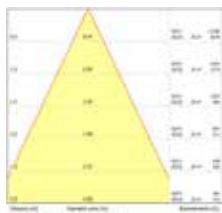

## RAVE09

FOTOMETRICA - *PHOTOMETRIC*

DIMENSIONE - *DIMENSION*

9W, 1 COB, 1100lm (eq. Alogeno 60W), Apert. Fascio 45°, Foro 75mm  
*9W, 1 COB led 1100lm (eq. Halogen 60W), 45° Beam angle, 75mm Hole size*

## RAVE20

FOTOMETRICA - *PHOTOMETRIC*

DIMENSIONE - *DIMENSION*

20W, 1 COB, 2300lm (eq. Alogeno 200W), Aper. Fascio 45°, Foro 110mm  
*20W, 1 COB led 2300lm (eq. Halogen 200W), 45° Beam angle, 110mm Hole size*