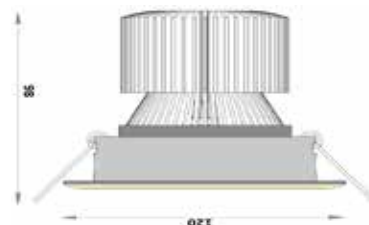

## RAVE09

FOTOMETRICA - *PHOTOMETRIC*

DIMENSIONE - *DIMENSION*

9W, 1 COB, 1100lm (eq. Alogeno 60W), Apert. Fascio 45°, Foro 75mm  
*9W, 1 COB led 1100lm (eq. Halogen 60W), 45° Beam angle, 75mm Hole size*

## RAVE20

FOTOMETRICA - *PHOTOMETRIC*

DIMENSIONE - *DIMENSION*

20W, 1 COB, 2300lm (eq. Alogeno 200W), Aper. Fascio 45°, Foro 110mm  
*20W, 1 COB led 2300lm (eq. Halogen 200W), 45° Beam angle, 110mm Hole size*

## RAVE25

FOTOMETRICA - *PHOTOMETRIC*

DIMENSIONE - *DIMENSION*

25W, 1 COB, 2800lm (eq. Alogeno 200W), Aper. Fascio 45°, Foro 125mm  
*25W, 1 COB led 2800lm (eq. Halogen 200W), 45° Beam angle, 125mm Hole size*