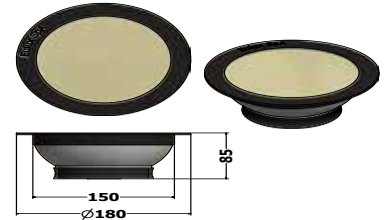

Struttura: Body:	Realizzata in pressofusione di alluminio a basso contenuto di rame. Injected Alu with low content of copper.
Alimentazione e Classe: Input power and Class:	12-24Vdc-240Vac, Classe I e II, IP54; 12-24Vdc-240Vac, Class I and II, IP54;
Colore luce disponibili	Bianco 5000K° (a scelta: 3000, 4000 o 6000K°) White 5000K° (choice: 3000, 4000 or 6000K°) oppure Rosso, Verde, Blu e RGB
Dimmeraggio: Dimmering:	Su richiesta predisposizione per dimmeraggio analogico/digitale; Upon request predisposition for dimming analog / digital;
Spessore controsoffitto: Ceiling thickness:	da 1 a 25mm. 1 to 25mm
Efficienza LED: Efficiency LED:	166lm/watt 166lm/watt
Durata: Lifetime:	60000h (led CREE oppure NICHIA); 60000h (Led CREE or NICHIA);

* Tale valore può subire delle variazioni senza preavviso, pertanto vi invitiamo a chiedere conferma in fase di ordine.

** +/- 5%.

ORION09

FOTOMETRICA - *PHOTOMETRIC*

DIMENSIONE - *DIMENSION*

9watt, 3 led, 1494lm (equiv. Alogeno 60w), Apert. Fascio 170°, Foro 120mm
9watt 3 led 1494lm (equiv. Halogen 60w), 170 ° Beam angle, 120mm Hole size

ORION12

FOTOMETRICA - *PHOTOMETRIC*

DIMENSIONE - *DIMENSION*

12watt, 4 led, 1992lm (eq. Alogeno 100w), Apert. Fascio 170°, Foro 150mm
12watt 4 led 1992lm (equiv. Halogen 100w), 170 ° Beam angle, 150mm Hole size

ORION20

FOTOMETRICA - *PHOTOMETRIC*

DIMENSIONE - *DIMENSION*

20watt, 8 led, 3320lm (eq. Alogeno 150w), Apert. Fascio 170°, Foro 170mm
20watt 8 led 3320lm (equiv. Halogen 150w), 170 ° Beam angle, 170mm Hole size