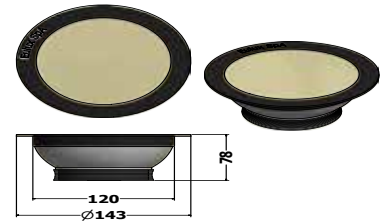

Struttura: Body:	Realizzata in pressofusione di alluminio a basso contenuto di rame. Injected Alu with low content of copper.
Alimentazione e Classe: Input power and Class:	12-24Vdc-240Vac, Classe I e II, IP54; 12-24Vdc-240Vac, Class I and II, IP54;
Colore luce disponibili	Bianco 5000K° (a scelta: 3000, 4000 o 6000K°) White 5000K° (choice: 3000, 4000 or 6000K°) oppure Rosso, Verde, Blu e RGB
Dimmeraggio: Dimmering:	Su richiesta predisposizione per dimmeraggio analogico/digitale; Upon request predisposition for dimming analog / digital;
Spessore controsoffitto: Ceiling thickness:	da 1 a 25mm. 1 to 25mm
Efficienza LED: Efficiency LED:	166lm/watt 166lm/watt
Durata: Lifetime:	60000h (led CREE oppure NICHIA); 60000h (Led CREE or NICHIA);

* Tale valore può subire delle variazioni senza preavviso, pertanto vi invitiamo a chiedere conferma in fase di ordine.

** +/- 5%.

ORION09

FOTOMETRICA - *PHOTOMETRIC*

DIMENSIONE - *DIMENSION*

9watt, 3 led, 1494lm (equiv. Alogeno 60w), Apert. Fascio 170°, Foro 120mm
9watt 3 led 1494lm (equiv. Halogen 60w), 170 ° Beam angle, 120mm Hole size

ORION12

FOTOMETRICA - *PHOTOMETRIC*

DIMENSIONE - *DIMENSION*

12watt, 4 led, 1992lm (eq. Alogeno 100w), Apert. Fascio 170°, Foro 150mm
12watt 4 led 1992lm (equiv. Halogen 100w), 170 ° Beam angle, 150mm Hole size

ORION20

FOTOMETRICA - *PHOTOMETRIC*

DIMENSIONE - *DIMENSION*

20watt, 8 led, 3320lm (eq. Alogeno 150w), Apert. Fascio 170°, Foro 170mm
20watt 8 led 3320lm (equiv. Halogen 150w), 170 ° Beam angle, 170mm Hole size