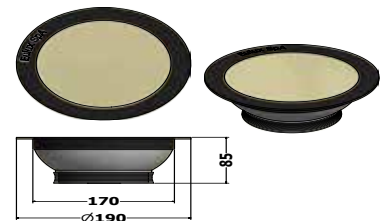

Struttura: Body:	Realizzata in pressofusione di alluminio a basso contenuto di rame. Injected Alu with low content of copper.
Alimentazione e Classe: Input power and Class:	12-24Vdc-240Vac, Classe I e II, IP54; 12-24Vdc-240Vac, Class I and II, IP54;
Colore luce disponibili	Bianco 5000K° (a scelta: 3000, 4000 o 6000K°) White 5000K° (choice: 3000, 4000 or 6000K°) oppure Rosso, Verde, Blu e RGB
Dimmeraggio: Dimmering:	Su richiesta predisposizione per dimmeraggio analogico/digitale; Upon request predisposition for dimming analog / digital;
Spessore controsoffitto: Ceiling thickness:	da 1 a 25mm. 1 to 25mm
Efficienza LED: Efficiency LED:	166lm/watt 166lm/watt
Durata: Lifetime:	60000h (led CREE oppure NICHIA); 60000h (Led CREE or NICHIA);

* Tale valore può subire delle variazioni senza preavviso, pertanto vi invitiamo a chiedere conferma in fase di ordine.

** +/- 5%.

ORION09

FOTOMETRICA - *PHOTOMETRIC*

DIMENSIONE - *DIMENSION*

9watt, 3 led, 1494lm (equiv. Alogeno 60w), Apert. Fascio 170°, Foro 120mm
9watt 3 led 1494lm (equiv. Halogen 60w), 170 ° Beam angle, 120mm Hole size

ORION12

FOTOMETRICA - *PHOTOMETRIC*

DIMENSIONE - *DIMENSION*

12watt, 4 led, 1992lm (eq. Alogeno 100w), Apert. Fascio 170°, Foro 150mm
12watt 4 led 1992lm (equiv. Halogen 100w), 170 ° Beam angle, 150mm Hole size

ORION20

FOTOMETRICA - *PHOTOMETRIC*

DIMENSIONE - *DIMENSION*

20watt, 8 led, 3320lm (eq. Alogeno 150w), Apert. Fascio 170°, Foro 170mm
20watt 8 led 3320lm (equiv. Halogen 150w), 170 ° Beam angle, 170mm Hole size