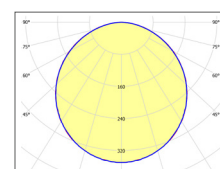

Modello Item	W W	Int. luminosa Lumen	nr. LED* nr. LED*	Kg** Kg**	Dimensione Dimensions	Può sostituire Can replace
SYNALAR30	30	5250lm	96	2,20kg	60x60x6,5	4x18 a neon
SYNALAR30_2	30	5250lm	96	0,90kg	30x60x6,5	2x36 a neon
SYNALAR60	60	10500lm	192	3,80kg	60x60x6,5	//
SYNALAR60_2	60	10500lm	192	2,70kg	30x120x6,5	2x58 a neon
SYNALAR90	90	15750lm	288	2,60kg	30x165x6,5	//

Struttura:

Body:

Alimentazione:

In power source:

Temp. di colore:

Color temp.re:

Efficienza LED:

Efficiency LED:

Realizzata in alluminio a basso contenuto di rame;

Realized in aluminum with low copper content:

110-270Vac, efficienza 94%, PFC>0,95, IP65 CLASSE I e II+T;

110-270Vac, 94% efficiency, PFC> 0,95, IP65, CLASS I and II+T ;

5000K (a scelta: 3000, 4000K);

5000K (choice: 3000, 4000K);

170lm/W minimo garantito a 85°;

170lm/W guaranteed minimum at 85°;

OPZIONI - OPTIONS

OpLUCO, OpCE1, OpSP
OpDALI, OpINLUX

ALCUNE FOTOMETRICHE DISPONIBILI

Some Photometric now available

Norme di riferimento: EN 60598-1, EN62471, EN55015, EN61547, EN61000-3-2, EN61000-3-3, UNI EN 12464-1.

Direttive: 2011/65/CE, 2006/95/CE, 2004/108/CE. Conforme al gruppo di rischio esente RG=0, norma IEC 62471.

Reference standards: EN 60598-1, EN62471, EN55015, EN61547, EN61000-3-2, EN61000-3-3, UNI EN 12464-1

Guidelines: 2011/65/CE, 2006/95/CE, 2004/108/CE. Conforms to the group of risk-free RG=0, IEC 62471.