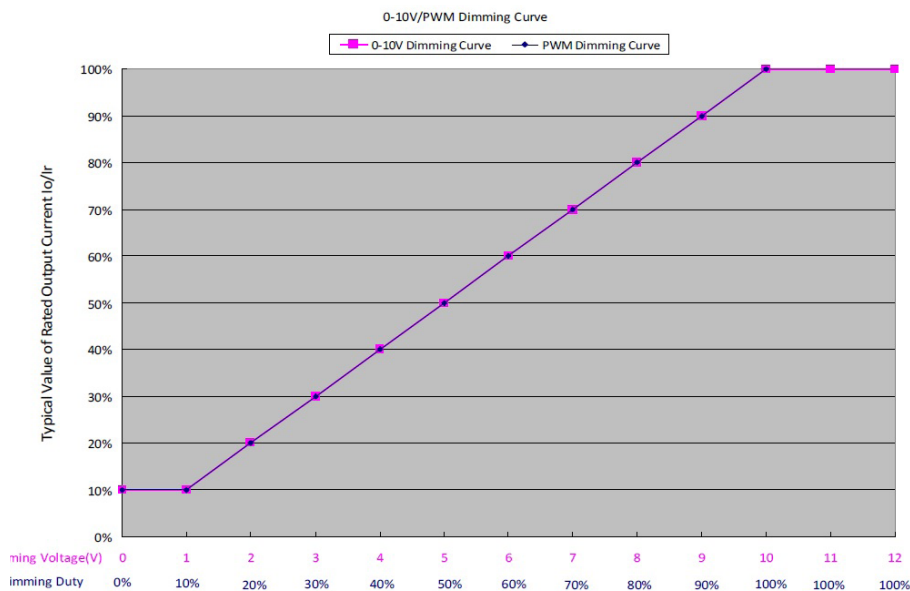

TABELLA DIMMING DI APPARECCHI LED PER PUBBLICA ILLUMINAZIONE

CLASSE I			
POTENZA NOMINALE ARMATURA LED	I_{MAX} DRIVER [A]	I_{MIN} DRIVER [A]	P_{MIN} DIMMER [W]
ARMATURA DA 20W	1,05 A	0,25 A	8,8 W
ARMATURA DA 20W FINO A 60W	1,80 A	0,36 A	12,6 W
ARMATURA DA 70W FINO A 100W	3,00 A	0,30 A	10,5 W
ARMATURA DA 120W FINO A 180W	4,20 A	0,42 A	14,5 W

CLASSE II			
POTENZA NOMINALE ARMATURA LED	I_{MAX} DRIVER [A]	I_{MIN} DRIVER [A]	P_{MIN} DIMMER [W]
ARMATURA FINO A 80W	2,70 A	0,27 A	9,4 W
ARMATURA DA 80W FINO A 120W	4,30 A	0,43 A	15,0 W
ARMATURA DA 150W FINO A 180W	5,20 A	0,52 A	18,2 W

NB: Per maggiori dettagli sulle funzionalità dell'Op-INLUX richiedere la scheda tecnica del driver.

CLASSE I