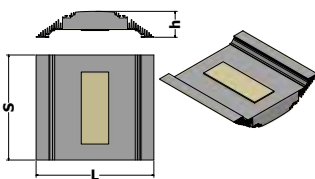

Modello Item	Watt Watt	Volt Volt	Int. lumin. Lumen	nr. LED* nr. LED*	Peso** Weight	Dimensioni (S x L x H)
SINTESY36_RGB	36	24VDC	4200lm	32-48	2.95KG	45x24,5x65
SINTESY45_RGB	45	24VDC	5340lm	32-48	2.95KG	45x24,5x65
SINTESY90_RGB	90	24VDC	10600lm	64-96	5.00KG	45x49,0x6,5

ALCUNE FOTOMETRICHE DISPONIBILI

Same Photometric now available

mod. A

mod. B

OPZIONI - OPTIONS

*OpLUCO, OpCE1,
OpRAYBOX, OpINLUX,
OpGRID.*

Dimensioni - Dimensions

Colore
Ral available