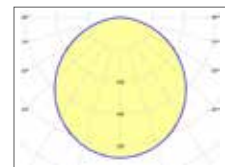

Modello Item	W W	Int. luminosa Lumen	nr. LED* nr. LED*	Kg** Kg**	Dimensione Dimensions	Può sostituire Can replace
SYNALAR30	30	5250lm	96	2,20kg	60x60x6,5	4x18 a neon
SYNALAR30_2	30	5250lm	96	0,90kg	30x60x6,5	2x36 a neon
SYNALAR60	60	10500lm	192	3,80kg	60x60x6,5	//
SYNALAR60_2	60	10500lm	192	2,70kg	30x120x6,5	2x58 a neon
SYNALAR90	90	15750lm	288	2,60kg	30x165x6,5	//

Struttura:

Body:

Alimentazione:

In power source:

Temp. di colore:

Color temp.re:

Efficienza LED:

Efficiency LED:

Realizzata in alluminio a basso contenuto di rame;

Realized in aluminum with low copper content:

110-270Vac, efficienza 94%, PFC>0,95, IP65 CLASSE I e II+T;

110-270Vac, 94% efficiency, PFC> 0,95, IP65, CLASS I and II+T ;

5000K (a scelta: 3000, 4000K);

5000K (choice: 3000, 4000K);

170lm/W minimo garantito a 85°;

170lm/W guaranteed minimum at 85°;

OPZIONI - OPTIONS

OpLUCO, OpCE1, OpSP

OpDALI, OpINLUX

ALCUNE FOTOMETRICHE DISPONIBILI

Same Photometric now available

Norme di riferimento: EN 60598-1, EN62471, EN55015, EN61547, EN61000-3-2, EN61000-3-3, UNI EN 12464-1.

Direttive: 2011/65/CE, 2006/95/CE, 2004/108/CE. Conforme al gruppo di rischio esente RG=0, norma IEC 62471.

Reference standards: EN 60598-1, EN62471, EN55015, EN61547, EN61000-3-2, EN61000-3-3, UNI EN 12464-1

Guidelines: 2011/65/CE, 2006/95/CE, 2004/108/CE. Conforms to the group of risk-free RG=0, IEC 62471.