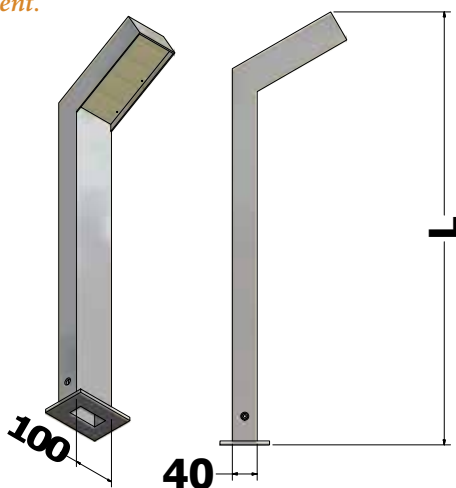

SITARA

4 ANNI DI GARANZIA
4 YEARS WARRANTY

MADE
in ITALY

EuLux⁺
ILLUMINAZIONE A LED

SITARA

Il lampioncino *SITARA* è adatto ad illuminare sia percorsi pedonali sia il giardino. Il design è sobrio ed essenziale, adeguato a inserimenti armonici nel contesto ambientale.

The SITARA is suitable to illuminating both pedestrian and both the garden. The design is simple and essential, functional harmonic entries in the environment.

OPZIONI: *Op_SITARAPLUS: aggiunta di 150 cm all'altezza standard;*

CODICE	POTENZA	LUMEN
SITARA3	8W	1328
SITARA6	16W	2656
SITARA12	30W	4980

Colori Struttura disponibile

Body Colours available

Struttura:

Body:

Realizzata in ferro e alluminio con viteria in acciaio inox.

Made of iron and aluminum.