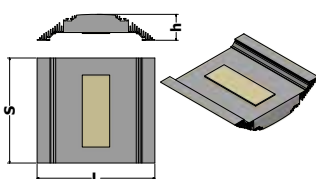

Modello Item	Watt Watt	Volt Volt	Int. lumin. Lumen	nr. LED* nr. LED*	Peso** Weight	Dimensioni (S x L x H)
SINTESY36_RGB	36	24VDC	4200lm	32-48	2.95KG	45x24,5x65
SINTESY45_RGB	45	24VDC	5340lm	32-48	2.95KG	45x24,5x65
SINTESY90_RGB	90	24VDC	10600lm	64-96	5.00KG	45x49,0x6,5

ALCUNE FOTOMETRICHE DISPONIBILI

Same Photometric now available

mod. A

mod. B

OPZIONI - OPTIONS

*OpLUCO, OpCE1,
OpRAYBOX, OpINLUX,
OpGRID.*

Dimensioni - Dimensions

Colore
Ral available