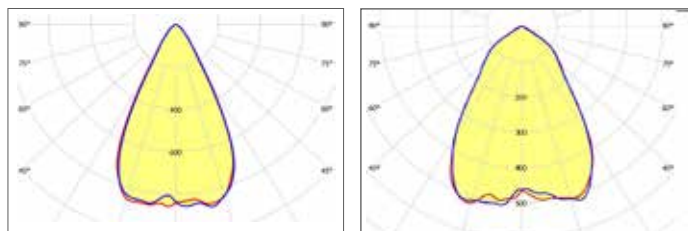

ALCUNE FOTOMETRICHE DISPONIBILI

Same Photometric now available

mod. A

mod. B

OPZIONI - OPTIONS

*OpLUCO, OpCE1,
OpRAYBOX, OpINLUX,
OpGRID.*