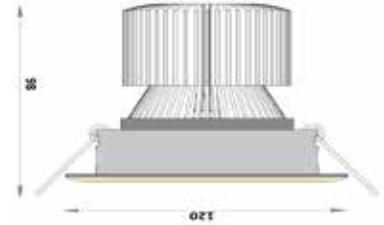

** +/- 5%.

RAVE09

FOTOMETRICA - *PHOTOMETRIC*

DIMENSIONE - *DIMENSION*

9watt, 1 COB, 1100lm (eq. Alogeno 60w), Aper. Fascio 45°, Foro 75mm
9watt, 1 COB led 1100lm (eq. Halogen 60w), 45° Beam angle, 75mm Hole size

RAVE20

FOTOMETRICA - *PHOTOMETRIC*

DIMENSIONE - *DIMENSION*

20watt, 1 COB, 2300lm (eq. Alogeno 200w), Aper. Fascio 45°, Foro 110mm
20watt, 1 COB led 2300lm (eq. Halogen 200w), 45° Beam angle, 110mm Hole size

RAVE25

FOTOMETRICA - *PHOTOMETRIC*

DIMENSIONE - *DIMENSION*

25watt, 1 COB, 2800lm (eq. Alogeno 200w), Aper. Fascio 45°, Foro 125mm
25watt, 1 COB led 2800lm (eq. Halogen 150w), 45° Beam angle, 125mm Hole size