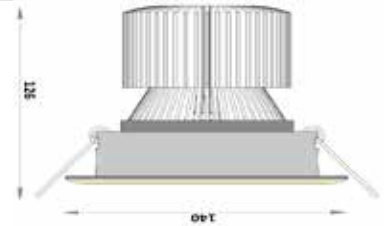

** +/- 5%.

RAVE09

FOTOMETRICA - *PHOTOMETRIC*

DIMENSIONE - *DIMENSION*

9watt, 1 COB, 1100lm (eq. Alogeno 60w), Aper. Fascio 45°, Foro 75mm
9watt, 1 COB led 1100lm (eq. Halogen 60w), 45° Beam angle, 75mm Hole size

RAVE20

FOTOMETRICA - *PHOTOMETRIC*

DIMENSIONE - *DIMENSION*

20watt, 1 COB, 2300lm (eq. Alogeno 200w), Aper. Fascio 45°, Foro 110mm
20watt, 1 COB led 2300lm (eq. Halogen 200w), 45° Beam angle, 110mm Hole size

RAVE25

FOTOMETRICA - *PHOTOMETRIC*

DIMENSIONE - *DIMENSION*

25watt, 1 COB, 2800lm (eq. Alogeno 200w), Aper. Fascio 45°, Foro 125mm
25watt, 1 COB led 2800lm (eq. Halogen 150w), 45° Beam angle, 125mm Hole size