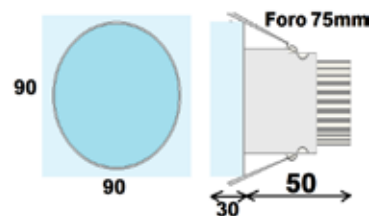

METIS064

FOTOMETRICA - *PHOTOMETRIC*

DIMENSIONE - *DIMENSION*

4watt, (4 led), 440lm (eq. Alog. 35w), Aper. Fascio 180°, Foro 62mm
4watt, (4 led), 440lm (eq. Halogen 35w), 180° Beam angle, 62mm Hole size

METIS067

FOTOMETRICA - *PHOTOMETRIC*

DIMENSIONE - *DIMENSION*

7watt, (7 led), 770lm (eq. Alogeno 50w), Aper. Fascio 180°, Foro 75mm
7watt, (7 led) 770lm (eq. Halogen 50w), 180° Beam angle, 75mm Hole size

Struttura: