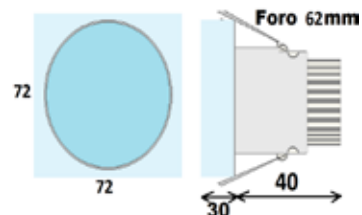

METIS064

FOTOMETRICA - *PHOTOMETRIC*

DIMENSIONE - *DIMENSION*

4watt, (4 led), 440lm (eq. Alog. 35w), Aper. Fascio 180°, Foro 62mm
4watt, (4 led), 440lm (eq. Halogen 35w), 180° Beam angle, 62mm Hole size

METIS067

FOTOMETRICA - *PHOTOMETRIC*

DIMENSIONE - *DIMENSION*

7watt, (7 led), 770lm (eq. Alogeno 50w), Aper. Fascio 180°, Foro 75mm
7watt, (7 led) 770lm (eq. Halogen 50w), 180° Beam angle, 75mm Hole size

Struttura:

da 1 a 25mm.

1 to 25mm

50000h;

50000h;