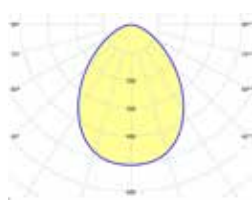

METIS064

FOTOMETRICA - *PHOTOMETRIC*

DIMENSIONE - *DIMENSION*

4watt, (4 led), 440lm (eq. Alog. 35w), Aper. Fascio 180°, Foro 62mm
4watt, (4 led), 440lm (eq. Halogen 35w), 180° Beam angle, 62mm Hole size

METIS067

FOTOMETRICA - *PHOTOMETRIC*

DIMENSIONE - *DIMENSION*

7watt, (7 led), 770lm (eq. Alogeno 50w), Aper. Fascio 180°, Foro 75mm
7watt, (7 led) 770lm (eq. Halogen 50w), 180° Beam angle, 75mm Hole size

Struttura: