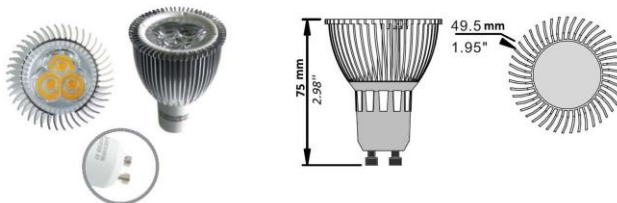

Codice Prodotto - **Code:** DRICO-G6

Caratteristiche: (equivalente Alogeno 50Watt)
230Vac 6Watt
Apert. Fascio 45° - 400lumen - Alluminio - GU10
3 Powerled Bianco
Temperatura colore disponibile:
3000k oppure 6000k
Characteristics: (equal to 50Watt halogen)
Beam Angle: 45° - Aluminium
Color temperature: 3000k or 6000k
White