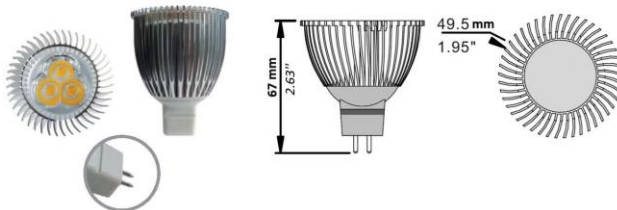

Codice Prodotto - **Code:** DRICO-M6

Caratteristiche: (equivalente Alogeno 50Watt)
12-24Vac/DC 6Watt
Apert. Fascio 45° - 400lumen - Alluminio -MR16
3 Powerled Bianco
Temperatura colore disponibile:
3000k oppure 6000k
Characteristics: (equal to 50Watt halogen)
Beam Angle: 45° - Aluminium
Color temperature: 3000k or 6000k
White