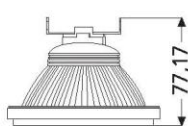

Codice Prodotto - **Code:** AR111-09

Caratteristiche: (equivalente Alogeno 75Watt)
12Vac/DC 9Watt
Apertura Fascio: 60°
Alluminio, D111Xh67mm
9 Led CREE Singolo colore
Temperatura colore 3000k , 6000k

Characteristics:
Beam Angle: 25° / 40° / 60°
Aluminium - Single color
Color temperature: 3000k or 6000k