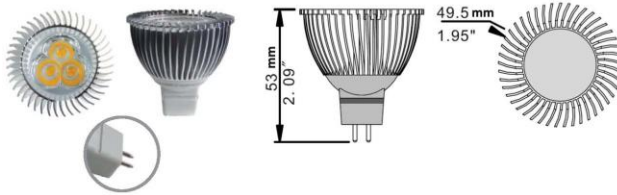

**MR16 - GU10 - AR111**

Codice Prodotto - **Code:** DRICO-M3

Caratteristiche: (equivalente Alogeno 25Watt)  
 12-24Vac/DC 3Watt  
 Apert. Fascio 45° - 288lumen - Alluminio - MR16  
 3 Powerled Bianco  
 Temperatura colore disponibile:  
 3000k oppure 6000k  
**Characteristics: (equal to 25Watt halogen)**  
**Beam Angle: 40° - Aluminium**  
**Color temperature: 3000k or 6000k**  
**White**

Codice Prodotto - **Code:** DRICO-G3

Caratteristiche: (equivalente Alogeno 25Watt)  
 230Vac 3Watt  
 Apert. Fascio 45° - 288lumen, Alluminio - GU10  
 3 Powerled Bianco  
 Temperatura colore disponibile:  
 3000k oppure 6000k  
**Characteristics: (equal to 25Watt halogen)**  
**Beam Angle: 45° - Aluminium**  
**Color temperature: 3000k or 6000k**  
**White**

**Characteristics: (equal to 100Watt halogen)**  
**Aluminium**  
**Color: Red, Green, Blu,**  
**White(3200k) and Warm White (5500K)**

Codice Prodotto - **Code:** AR111-09

Caratteristiche: (equivalente Alogeno 75Watt)  
 12Vac/DC 9Watt  
 Apertura Fascio: 60°  
 Alluminio, D111Xh67mm  
 9 Led CREE Singolo colore  
 Temperatura colore 3000k , 6000k

**Characteristics:**  
**Beam Angle: 25° / 40° / 60°**  
**Aluminium - Single color**  
**Color temperature: 3000k or 6000k**

Codice Prodotto - **Code:** AR111-12

Caratteristiche: (equivalente Alogeno 50Watt)  
 12Vac/DC, 10Watt  
 Apertura Fascio 25° / 40° / 60°  
 Alluminio, D111Xh77mm  
 7 Led CREE, Singolo colore  
 Temperatura colore: 3000k oppure 6000k