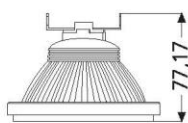

Codice Prodotto - **Code:** DRICO-G6

Caratteristiche: (equivalente Alogeno 50Watt)  
 230Vac 6Watt  
 Apert. Fascio 45° - 400lumen - Alluminio - GU10  
 3 Powerled Bianco  
 Temperatura colore disponibile:  
 3000k oppure 6000k  
**Characteristics: (equal to 50Watt halogen)**  
**Beam Angle: 45° - Aluminium**  
**Color temperature: 3000k or 6000k**  
**White**

Codice Prodotto - **Code:** DRICO-09

Caratteristiche: (equivalente Alogeno 100Watt)  
 12- 230Vac 9Watt, cover opalina  
 1260lumen - Alluminio - LED CREE  
 Colore: Rosso, Verde, Blu, Bianco Caldo  
 (3200k) o Bianco Freddo (5500k).

**Characteristics: (equal to 100Watt halogen)**  
**Aluminium**  
**Color: Red, Green, Blu,**  
**White(3200k) and Warm White (5500K)**

Codice Prodotto - **Code:** AR111-09

Caratteristiche: (equivalente Alogeno 75Watt)  
 12Vac/DC 9Watt  
 Apertura Fascio: 60°  
 Alluminio, D111Xh67mm  
 9 Led CREE Singolo colore  
 Temperatura colore 3000k , 6000k

**Characteristics:**  
**Beam Angle: 25° / 40° / 60°**  
**Aluminium - Single color**  
**Color temperature: 3000k or 6000k**

Codice Prodotto - **Code:** AR111-12

Caratteristiche: (equivalente Alogeno 50Watt)  
 12Vac/DC, 10Watt  
 Apertura Fascio 25° / 40° / 60°  
 Alluminio, D111Xh77mm  
 7 Led CREE, Singolo colore  
 Temperatura colore: 3000k oppure 6000k