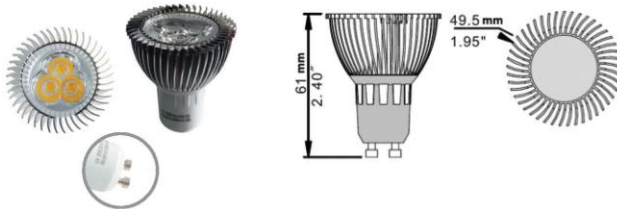

**MR16 - GU10 - AR111**

Codice Prodotto - **Code:** DRICO-M3

Caratteristiche: (equivalente Alogeno 25Watt)  
 12-24Vac/DC 3Watt  
 Apert. Fascio 45° - 288lumen - Alluminio - MR16  
 3 Powerled Bianco  
 Temperatura colore disponibile:  
 3000k oppure 6000k  
**Characteristics: (equal to 25Watt halogen)**  
**Beam Angle: 40° - Aluminium**  
**Color temperature: 3000k or 6000k**  
**White**

Codice Prodotto - **Code:** DRICO-G3

Caratteristiche: (equivalente Alogeno 25Watt)  
 230Vac 3Watt  
 Apert. Fascio 45° - 288lumen, Alluminio - GU10  
 3 Powerled Bianco  
 Temperatura colore disponibile:  
 3000k oppure 6000k  
**Characteristics: (equal to 25Watt halogen)**  
**Beam Angle: 45° - Aluminium**  
**Color temperature: 3000k or 6000k**  
**White**

**Characteristics: (equal to 100Watt halogen)**  
**Aluminium**  
**Color: Red, Green, Blu,**  
**White(3200k) and Warm White (5500K)**

Codice Prodotto - **Code:** AR111-09

Caratteristiche: (equivalente Alogeno 75Watt)  
 12Vac/DC 9Watt  
 Apertura Fascio: 60°  
 Alluminio, D111Xh67mm  
 9 Led CREE Singolo colore  
 Temperatura colore 3000k , 6000k

**Characteristics:**  
**Beam Angle: 25° / 40° / 60°**  
**Aluminium - Single color**  
**Color temperature: 3000k or 6000k**

Codice Prodotto - **Code:** AR111-12

Caratteristiche: (equivalente Alogeno 50Watt)  
 12Vac/DC, 10Watt  
 Apertura Fascio 25° / 40° / 60°  
 Alluminio, D111Xh77mm  
 7 Led CREE, Singolo colore  
 Temperatura colore: 3000k oppure 6000k