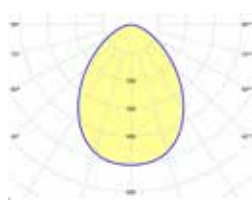

# METIS

I *METIS* sono faretti a led ad incasso che hanno una struttura in plexiglass asciutta che presenta una proporzione ottica, elettronica e meccanica per sottolineare le superfici spaziali e creare una scenografia percettiva.

## METIS064

FOTOMETRICA - *PHOTOMETRIC*

DIMENSIONE - *DIMENSION*

4W, (4 led), 440lm (eq. Alog. 35W), Aper. Fascio 180°, Foro 62mm  
4W, (4 led), 440lm (eq. Halogen 35W), 180° Beam angle, 62mm Hole size

## METIS067

FOTOMETRICA - *PHOTOMETRIC*

DIMENSIONE - *DIMENSION*

7W, (7 led), 770lm (eq. Alogeno 50W), Aper. Fascio 180°, Foro 75mm  
7W, (7 led) 770lm (eq. Halogen 50W), 180° Beam angle, 75mm Hole size

Struttura: