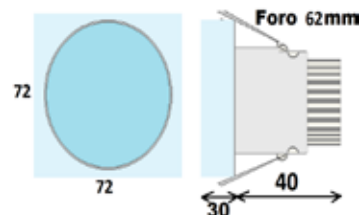

# METIS

I *METIS* sono faretti a led ad incasso che hanno una struttura in plexiglass asciutta che presenta una proporzione ottica, elettronica e meccanica per sottolineare le superfici spaziali e creare una scenografia percettiva.

## METIS064

FOTOMETRICA - *PHOTOMETRIC*

DIMENSIONE - *DIMENSION*

4W, (4 led), 440lm (eq. Alog. 35W), Aper. Fascio 180°, Foro 62mm  
4W, (4 led), 440lm (eq. Halogen 35W), 180° Beam angle, 62mm Hole size

## METIS067

FOTOMETRICA - *PHOTOMETRIC*

DIMENSIONE - *DIMENSION*

7W, (7 led), 770lm (eq. Alogeno 50W), Aper. Fascio 180°, Foro 75mm  
7W, (7 led) 770lm (eq. Halogen 50W), 180° Beam angle, 75mm Hole size

Struttura: