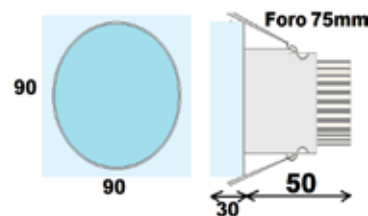

## METIS064

FOTOMETRICA - *PHOTOMETRIC*

DIMENSIONE - *DIMENSION*

4W, (4 led), 440lm (eq. Alog. 35W), Aper. Fascio 180°, Foro 62mm  
4W, (4 led), 440lm (eq. Halogen 35W), 180° Beam angle, 62mm Hole size

## METIS067

FOTOMETRICA - *PHOTOMETRIC*

DIMENSIONE - *DIMENSION*

7W, (7 led), 770lm (eq. Alogeno 50W), Aper. Fascio 180°, Foro 75mm  
7W, (7 led) 770lm (eq. Halogen 50W), 180° Beam angle, 75mm Hole size

Struttura: