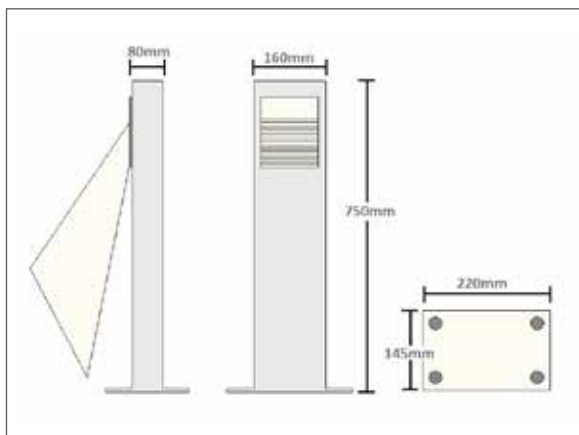

CODICE	POTENZA	LUMEN
LEDEN	9WATT	1494

Colori Struttura disponibile
Body Colours available

Potenza e Lumen:
Power and Lumen:

12watt con 1800lm.
12watt with 1800lm.

Struttura:
Body:

Realizzata in ferro e alluminio con viteria in acciaio inox.
Made of iron and aluminum.