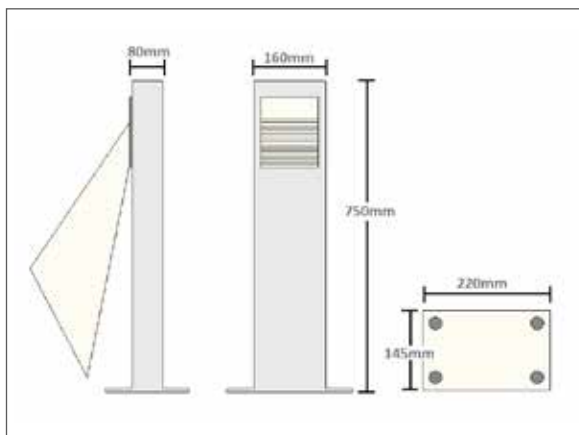

CODICE	POTENZA	LUMEN
LEDEN	9W	1494

Colori Struttura disponibile
Body Colours available

Potenza e Lumen:
Power and Lumen:

12W con 1800lm.
12W with 1800lm.

Struttura:
Body:

Realizzata in ferro e alluminio con viteria in acciaio inox.
Made of iron and aluminum.