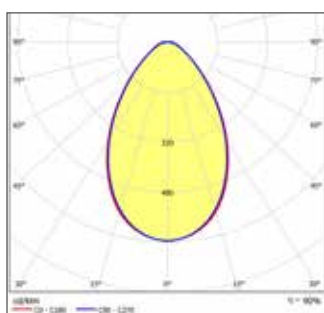

Modello Item	Watt Watt	Int. luminosa Lumen	nr. LED* nr. LED*	Kg** Kg**
GLIM20	20	3320lm	8	2,40kg

ALCUNE FOTOMETRICHE DISPONIBILI

Same Photometric now available

Colori Struttura disponibile Body Colours available