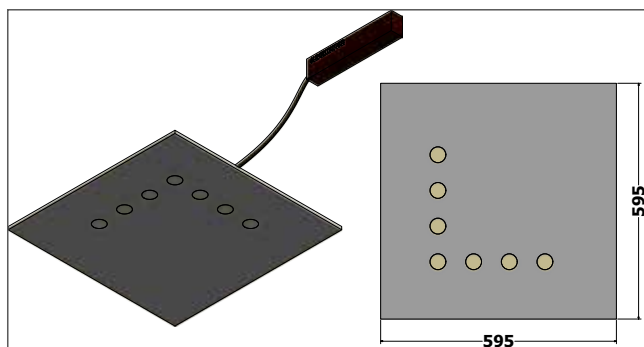

Struttura: Body:	Realizzata in alluminio e policarbonato; Realized in aluminum with low copper content:
Alimentazione: In power source:	110-270Vac, efficienza 94%, PFC>0,95, IP65 CLASSE I e II+T; 110-270Vac, 94% efficiency, PFC> 0,95, IP65, CLASS I and II+T ;
Temp. di colore: Color temp.re:	5000K° (a scelta: 3000, 4000K°); 5000K° (choice: 3000, 4000K°);
Montaggio: Mounting:	Ad incasso in quadrotto 60x60cm (Oppure a plafone con l'utilizzo dell'OpSP). Recessed in to square 60x60cm (Or surface mounted with the use of OpSP).
Sicurezza fotobiologica: Photobiological safety:	Conforme al gruppo di rischio esente RGo, norma IEC 62471. Conforms to the group of risk-free RGo, IEC 62471.
Vetro: Glass:	Schermo Policarbonato garantito 10 anni contro l'ingiallimento, IK08; Screen Polycarbonate 10-year warranty against yellowing, IK08;
Efficienza LED: Efficiency LED:	166lm/watt minimo garantito a 85°; 166lm/watt guaranteed minimum at 85°;

ALCUNE CONFIGURAZIONI - SOME CONFIGURATIONS

OPZIONI - OPTIONS
OpLUCO, OpCE1, OpSP
OpDALI, OpINLUX