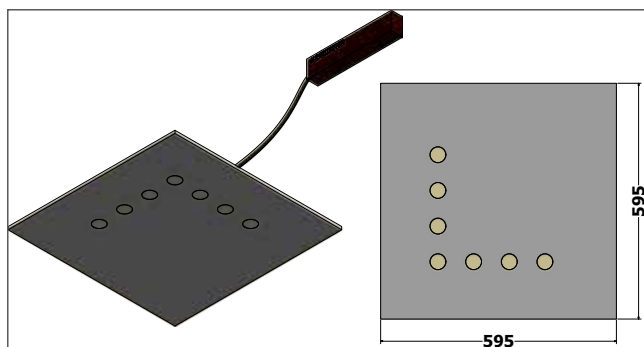

Struttura: Body:	Realizzata in alluminio e policarbonato; Realized in aluminum with low copper content:
Alimentazione: In power source:	110-270Vac, efficienza 94%, PFC>0,95, IP65 CLASSE I e II+T; 110-270Vac, 94% efficiency, PFC> 0,95, IP65, CLASS I and II+T ;
Temp. di colore: Color temp.re:	5000K (a scelta: 3000, 4000K); 5000K (choice: 3000, 4000K);
Montaggio: Mounting:	Ad incasso in quadrotto 60x60cm (Oppure a plafone con l'utilizzo dell'OpSP). Recessed in to square 60x60cm (Or surface mounted with the use of OpSP).
Sicurezza fotobiologica: Photobiological safety:	Conforme al gruppo di rischio esente RGo, norma IEC 62471. Conforms to the group of risk-free RGo, IEC 62471.
Vetro: Glass:	Schermo Policarbonato garantito 10 anni contro l'ingiallimento, IK08; Screen Polycarbonate 10-year warranty against yellowing, IK08;
Efficienza LED: Efficiency LED:	166lm/W minimo garantito a 85°; 166lm/W guaranteed minimum at 85°;

ALCUNE CONFIGURAZIONI - SOME CONFIGURATIONS

OPZIONI - OPTIONS
OpLUCO, OpCE1, OpSP
OpDALI, OpINLUX