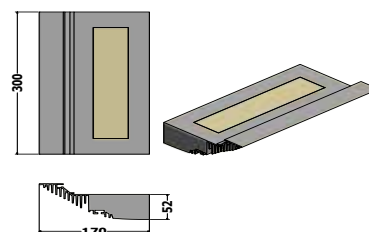

** +/- 5%.

DURAN12

FOTOMETRICA - *PHOTOMETRIC*

DIMENSIONE - *DIMENSION*

12watt, 4 led, 1992lm (eq. Alogeno 100w), Aper. Fascio 120°
12watt 4 led 1992lm (eq. Halogen 60w), 120° Beam angle

DURAN35

FOTOMETRICA - *PHOTOMETRIC*

DIMENSIONE - *DIMENSION*

35watt, 12 led, 5810lm (eq. Alogeno 300w), Aper. Fascio 120°
35watt 12 led 5810lm (equiv. Halogen 300w), 120° Beam angle

DURAN60

FOTOMETRICA - *PHOTOMETRIC*

DIMENSIONE - *DIMENSION*