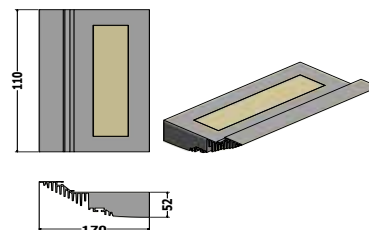

** +/- 5%.

DURAN12

FOTOMETRICA - *PHOTOMETRIC*

DIMENSIONE - *DIMENSION*

12watt, 4 led, 1992lm (eq. Alogeno 100w), Aper. Fascio 120°
12watt 4 led 1992lm (eq. Halogen 60w), 120° Beam angle

DURAN35

FOTOMETRICA - *PHOTOMETRIC*

DIMENSIONE - *DIMENSION*

35watt, 12 led, 5810lm (eq. Alogeno 300w), Aper. Fascio 120°
35watt 12 led 5810lm (equiv. Halogen 300w), 120° Beam angle

DURAN60

FOTOMETRICA - *PHOTOMETRIC*

DIMENSIONE - *DIMENSION*