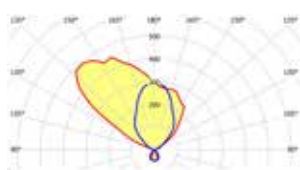

** +/- 5%.

DURAN12

FOTOMETRICA - *PHOTOMETRIC*

DIMENSIONE - *DIMENSION*

12watt, 4 led, 1992lm (eq. Alogeno 100w), Aper. Fascio 120°
12watt 4 led 1992lm (eq. Halogen 60w), 120° Beam angle

DURAN35

FOTOMETRICA - *PHOTOMETRIC*

DIMENSIONE - *DIMENSION*

35watt, 12 led, 5810lm (eq. Alogeno 300w), Aper. Fascio 120°
35watt 12 led 5810lm (equiv. Halogen 300w), 120° Beam angle

DURAN60

FOTOMETRICA - *PHOTOMETRIC*

DIMENSIONE - *DIMENSION*