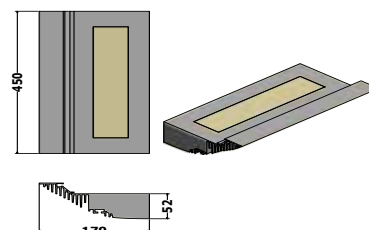

** +/- 5%.

DURAN12

FOTOMETRICA - *PHOTOMETRIC*

DIMENSIONE - *DIMENSION*

12watt, 4 led, 1992lm (eq. Alogeno 100w), Aper. Fascio 120°
12watt 4 led 1992lm (eq. Halogen 60w), 120° Beam angle

DURAN35

FOTOMETRICA - *PHOTOMETRIC*

DIMENSIONE - *DIMENSION*

35watt, 12 led, 5810lm (eq. Alogeno 300w), Aper. Fascio 120°
35watt 12 led 5810lm (equiv. Halogen 300w), 120° Beam angle

DURAN60

FOTOMETRICA - *PHOTOMETRIC*

DIMENSIONE - *DIMENSION*