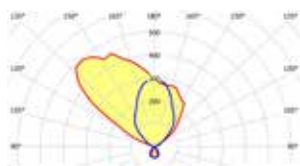

** +/- 5%.

DURAN12

FOTOMETRICA - *PHOTOMETRIC*

DIMENSIONE - *DIMENSION*

12watt, 4 led, 1992lm (eq. Alogeno 100w), Aper. Fascio 120°
12watt 4 led 1992lm (eq. Halogen 60w), 120° Beam angle

DURAN35

FOTOMETRICA - *PHOTOMETRIC*

DIMENSIONE - *DIMENSION*

35watt, 12 led, 5810lm (eq. Alogeno 300w), Aper. Fascio 120°
35watt 12 led 5810lm (equiv. Halogen 300w), 120° Beam angle

DURAN60

FOTOMETRICA - *PHOTOMETRIC*

DIMENSIONE - *DIMENSION*