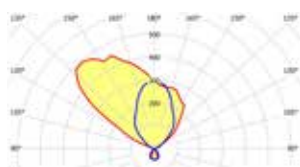

** +/- 5%.

DURAN12

FOTOMETRICA - *PHOTOMETRIC*

DIMENSIONE - *DIMENSION*

12watt, 4 led, 1992lm (eq. Alogeno 100w), Aper. Fascio 120°
12watt 4 led 1992lm (eq. Halogen 60w), 120° Beam angle

DURAN35

FOTOMETRICA - *PHOTOMETRIC*

DIMENSIONE - *DIMENSION*

35watt, 12 led, 5810lm (eq. Alogeno 300w), Aper. Fascio 120°
35watt 12 led 5810lm (equiv. Halogen 300w), 120° Beam angle

DURAN60

FOTOMETRICA - *PHOTOMETRIC*

DIMENSIONE - *DIMENSION*