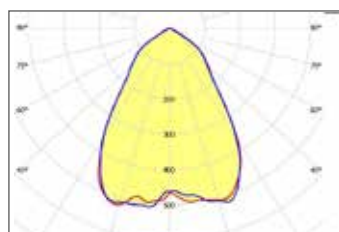

mod. C

Staffa girevole 360°
360° swivel bracket