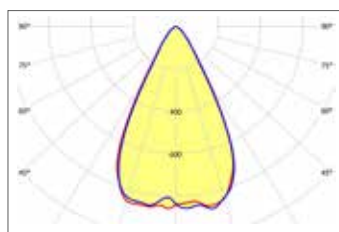

Modello Item	Watt Watt	Int. lumin. Lumen	nr. LED* nr. LED*	Peso** Weight	Dimensioni (S x L x H)	Può sostituire Can replace
DRACO30LP	30	4980lm	12	2.40kg	20x24,5x6,5	SAP70, e JM70
DRACO60LP	60	9960lm	24	2.80kg	30x24,5x6,5	SAP150 e JM250
DRACO90LP	90	14940lm	36	3.60kg	45x24,5x6,5	SAP250
DRACO120LP	120	19920lm	48	4.80kg	45x24,5x6,5	JM400
DRACO180LP	180	29880lm	72	5.00kg	45x49,0x6,5	JM400
DRACO300LP	300	49800lm	120	10.00kg	60x49,0x6,5	JM1000
DRACO600LP	600	99600lm	216	16.00kg	80x73,5x6,5	JM2000

Dimensioni - Dimensions

Struttura:

Body:

Alimentazione:
In power source:

Temp. di colore:
Color temp.re:

Realizzata in alluminio a basso contenuto di rame;

Realized in aluminum with low copper content:

110-270Vac, efficienza 94%, PFC>0,95, IP65 CLASSE I e II+T;
110-270Vac, 94% efficiency, PFC> 0,95, IP65, CLASS I and II+T;

5000K° (a scelta: 3000, 4000 o 6000K°);
5000K° (choice: 3000, 4000 or 6000K°);

ALCUNE FOTOMETRICHE DISPONIBILI

Same Photometric now available

mod. B

mod. C

Staffa girevole 360°
360° swivel bracket

RAL 9006
grigio chiaro
gray