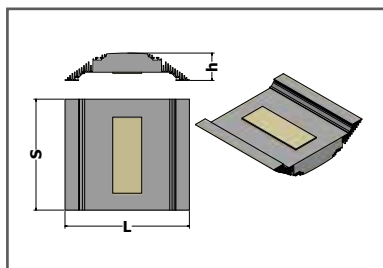

Modello Item	Watt Watt	Int. lumin. Lumen	nr. LED* nr. LED*	Peso** Weight	Dimensioni (S x L x H)	Può sostituire Can replace
DRACO30LP	30	4980lm	12	2.40kg	20x24,5x6,5	SAP70, e JM70
DRACO60LP	60	9960lm	24	2.80kg	30x24,5x6,5	SAP150 e JM250
DRACO90LP	90	14940lm	36	3.60kg	45x24,5x6,5	SAP250
DRACO120LP	120	19920lm	48	4.80kg	45x24,5x6,5	JM400
DRACO180LP	180	29880lm	72	5.00kg	45x49,0x6,5	JM400
DRACO300LP	300	49800lm	120	10.00kg	60x49,0x6,5	JM1000
DRACO600LP	600	99600lm	216	16.00kg	80x73,5x6,5	JM2000

Dimensioni - Dimensions

Struttura:

Body:

Alimentazione:
In power source:

Temp. di colore:
Color temp.re:

Realizzata in alluminio a basso contenuto di rame;

Realized in aluminum with low copper content:

110-270Vac, efficienza 94%, PFC>0,95, IP65 CLASSE I e II+T;
110-270Vac, 94% efficiency, PFC> 0,95, IP65, CLASS I and II+T;