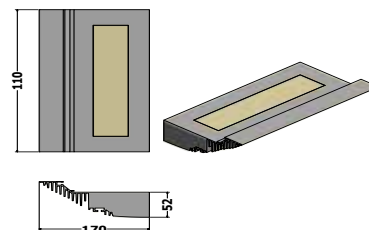

** +/- 5%.

DURAN12

FOTOMETRICA - *PHOTOMETRIC*

DIMENSIONE - *DIMENSION*

12W, 4 led, 1992lm (eq. Alogeno 100W), Aper. Fascio 120°
12W 4 led 1992lm (eq. Halogen 100W), 120° Beam angle

DURAN35

FOTOMETRICA - *PHOTOMETRIC*

DIMENSIONE - *DIMENSION*

35W, 12 led, 5810lm (eq. Alogeno 300w), Aper. Fascio 120°
35W, 12 led 5810lm (equiv. Halogen 300w), 120° Beam angle

DURAN60

FOTOMETRICA - *PHOTOMETRIC*

DIMENSIONE - *DIMENSION*

60W, 24 led, 9960lm (eq. Alogeno 500W), Apert. Fascio 120°
60W, 24 led 9960lm (equiv. Halogen 500W), 120° Beam angle