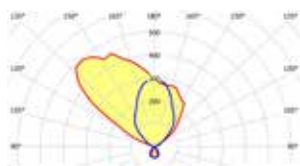

** +/- 5%.

DURAN12

FOTOMETRICA - *PHOTOMETRIC*

DIMENSIONE - *DIMENSION*

12W, 4 led, 1992lm (eq. Alogeno 100W), Aper. Fascio 120°
12W 4 led 1992lm (eq. Halogen 100W), 120° Beam angle

DURAN35

FOTOMETRICA - *PHOTOMETRIC*

DIMENSIONE - *DIMENSION*

35W, 12 led, 5810lm (eq. Alogeno 300w), Aper. Fascio 120°
35W, 12 led 5810lm (equiv. Halogen 300w), 120° Beam angle

DURAN60

FOTOMETRICA - *PHOTOMETRIC*

DIMENSIONE - *DIMENSION*

60W, 24 led, 9960lm (eq. Alogeno 500W), Apert. Fascio 120°
60W, 24 led 9960lm (equiv. Halogen 500W), 120° Beam angle