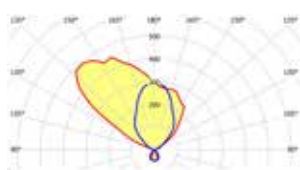

** +/- 5%.

DURAN12

FOTOMETRICA - *PHOTOMETRIC*

DIMENSIONE - *DIMENSION*

12W, 4 led, 1992lm (eq. Alogeno 100W), Aper. Fascio 120°
12W 4 led 1992lm (eq. Halogen 100W), 120° Beam angle

DURAN35

FOTOMETRICA - *PHOTOMETRIC*

DIMENSIONE - *DIMENSION*

35W, 12 led, 5810lm (eq. Alogeno 300w), Aper. Fascio 120°
35W, 12 led 5810lm (equiv. Halogen 300w), 120° Beam angle

DURAN60

FOTOMETRICA - *PHOTOMETRIC*

DIMENSIONE - *DIMENSION*

60W, 24 led, 9960lm (eq. Alogeno 500W), Apert. Fascio 120°
60W, 24 led 9960lm (equiv. Halogen 500W), 120° Beam angle