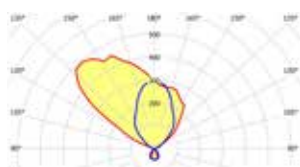

** +/- 5%.

DURAN12

FOTOMETRICA - *PHOTOMETRIC*

DIMENSIONE - *DIMENSION*

12W, 4 led, 1992lm (eq. Alogeno 100W), Aper. Fascio 120°
12W 4 led 1992lm (eq. Halogen 100W), 120° Beam angle

DURAN35

FOTOMETRICA - *PHOTOMETRIC*

DIMENSIONE - *DIMENSION*

35W, 12 led, 5810lm (eq. Alogeno 300w), Aper. Fascio 120°
35W, 12 led 5810lm (equiv. Halogen 300w), 120° Beam angle

DURAN60

FOTOMETRICA - *PHOTOMETRIC*

DIMENSIONE - *DIMENSION*

60W, 24 led, 9960lm (eq. Alogeno 500W), Apert. Fascio 120°
60W, 24 led 9960lm (equiv. Halogen 500W), 120° Beam angle