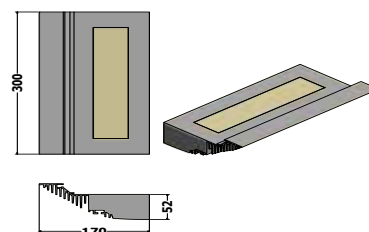

** +/- 5%.

DURAN12

FOTOMETRICA - *PHOTOMETRIC*

DIMENSIONE - *DIMENSION*

12W, 4 led, 1992lm (eq. Alogeno 100W), Aper. Fascio 120°
12W 4 led 1992lm (eq. Halogen 100W), 120° Beam angle

DURAN35

FOTOMETRICA - *PHOTOMETRIC*

DIMENSIONE - *DIMENSION*

35W, 12 led, 5810lm (eq. Alogeno 300w), Aper. Fascio 120°
35W, 12 led 5810lm (equiv. Halogen 300w), 120° Beam angle

DURAN60

FOTOMETRICA - *PHOTOMETRIC*

DIMENSIONE - *DIMENSION*

60W, 24 led, 9960lm (eq. Alogeno 500W), Apert. Fascio 120°
60W, 24 led 9960lm (equiv. Halogen 500W), 120° Beam angle