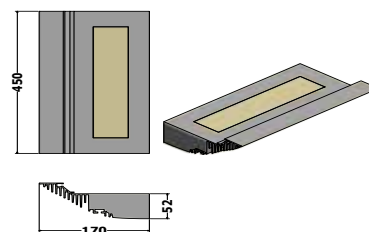

** +/- 5%.

DURAN12

FOTOMETRICA - *PHOTOMETRIC*

DIMENSIONE - *DIMENSION*

12W, 4 led, 1992lm (eq. Alogeno 100W), Aper. Fascio 120°
12W 4 led 1992lm (eq. Halogen 100W), 120° Beam angle

DURAN35

FOTOMETRICA - *PHOTOMETRIC*

DIMENSIONE - *DIMENSION*

35W, 12 led, 5810lm (eq. Alogeno 300w), Aper. Fascio 120°
35W, 12 led 5810lm (equiv. Halogen 300w), 120° Beam angle

DURAN60

FOTOMETRICA - *PHOTOMETRIC*

DIMENSIONE - *DIMENSION*

60W, 24 led, 9960lm (eq. Alogeno 500W), Apert. Fascio 120°
60W, 24 led 9960lm (equiv. Halogen 500W), 120° Beam angle