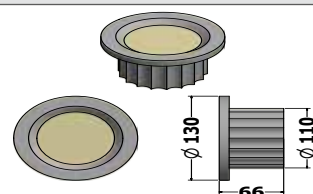

\*\* +/- 5%.

CAUDIO04

FOTOMETRICA - *PHOTOMETRIC*

DIMENSIONE - *DIMENSION*

4watt, 2 led, 664lm (equiv. Alogeno 35w), Apert. Fascio 150°, Foro 75mm  
*4watt 2 led 664lm (equiv. Halogen 35w), 150 ° Beam angle, 75mm Hole size*

CAUDIO07

FOTOMETRICA - *PHOTOMETRIC*

DIMENSIONE - *DIMENSION*

7watt, 3 led, 1162lm (equiv. Alogeno 50w), Apert. Fascio 150°, Foro 110mm  
*7watt 3 led 1162lm (equiv. Halogen 50w), 150 ° Beam angle, 110mm Hole size*

CAUDIO12

FOTOMETRICA - *PHOTOMETRIC*

DIMENSIONE - *DIMENSION*

12watt, 6 led, 1992lm (eq. Alogeno 100w), Apert. Fascio 150°, Foro 110mm  
*12watt 6 led 1992lm (eq. Halogen 100w), 150 ° Beam angle, 110mm Hole size*

CAUDIO20

FOTOMETRICA - *PHOTOMETRIC*

DIMENSIONE - *DIMENSION*

20watt, 8 led, 3320lm (eq. Alogeno 200w), Aper. Fascio 150°, Foro 170mm  
*20watt 8 led 3320lm (equiv. Halogen 60w), 150 ° Beam angle, 170mm Hole size*