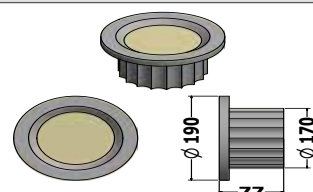

\*\* +/- 5%.

CAUDIO04

FOTOMETRICA - *PHOTOMETRIC*

DIMENSIONE - *DIMENSION*

4watt, 2 led, 664lm (equiv. Alogeno 35w), Apert. Fascio 150°, Foro 75mm  
*4watt 2 led 664lm (equiv. Halogen 35w), 150 ° Beam angle, 75mm Hole size*

CAUDIO07

FOTOMETRICA - *PHOTOMETRIC*

DIMENSIONE - *DIMENSION*

7watt, 3 led, 1162lm (equiv. Alogeno 50w), Apert. Fascio 150°, Foro 110mm  
*7watt 3 led 1162lm (equiv. Halogen 50w), 150 ° Beam angle, 110mm Hole size*

CAUDIO12

FOTOMETRICA - *PHOTOMETRIC*

DIMENSIONE - *DIMENSION*

12watt, 6 led, 1992lm (eq. Alogeno 100w), Apert. Fascio 150°, Foro 110mm  
*12watt 6 led 1992lm (eq. Halogen 100w), 150 ° Beam angle, 110mm Hole size*

CAUDIO20

FOTOMETRICA - *PHOTOMETRIC*

DIMENSIONE - *DIMENSION*

20watt, 8 led, 3320lm (eq. Alogeno 200w), Aper. Fascio 150°, Foro 170mm  
*20watt 8 led 3320lm (equiv. Halogen 60w), 150 ° Beam angle, 170mm Hole size*