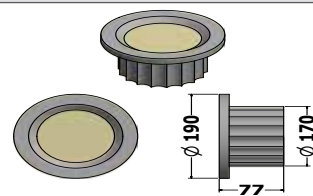

\*\* +/- 5%.

CAUDIO04

FOTOMETRICA - *PHOTOMETRIC*

DIMENSIONE - *DIMENSION*

4watt, 2 led, 664lm (equiv. Alogeno 35w), Apert. Fascio 150°, Foro 75mm  
*4watt 2 led 664lm (equiv. Halogen 35w), 150 ° Beam angle, 75mm Hole size*

CAUDIO20

FOTOMETRICA - *PHOTOMETRIC*

DIMENSIONE - *DIMENSION*

20watt, 8 led, 3320lm (eq. Alogeno 200w), Aper. Fascio 150°, Foro 170mm  
*20watt 8 led 3320lm (equiv. Halogen 60w), 150 ° Beam angle, 170mm Hole size*

CAUDIO30

FOTOMETRICA - *PHOTOMETRIC*

DIMENSIONE - *DIMENSION*

30watt, 9 led, 4980lm (eq. Alogeno 300w), Aper. Fascio 150°, Foro 170mm  
*30watt 9 led 4980lm (equiv. Halogen 300w), 150 ° Beam angle, 170mm Hole size*

CAUDIO40

FOTOMETRICA - *PHOTOMETRIC*

DIMENSIONE - *DIMENSION*

40watt, 12 led, 6640lm (eq. Alogeno 400w), Aper. Fascio 150°, Foro 210mm  
*40watt 12 led 6640lm (equiv. Halogen 600w), 150 ° Beam angle, 200mm Hole size*