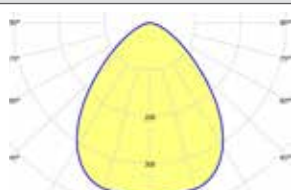

CAUDIO20

FOTOMETRICA - *PHOTOMETRIC*

DIMENSIONE - *DIMENSION*

20watt, 8 led, 3320lm (eq. Alogeno 200w), Aper. Fascio 150°, Foro 170mm  
*20watt 8 led 3320lm (equiv. Halogen 60w), 150 ° Beam angle, 170mm Hole size*

CAUDIO30

FOTOMETRICA - *PHOTOMETRIC*

DIMENSIONE - *DIMENSION*

30watt, 9 led, 4980lm (eq. Alogeno 300w), Aper. Fascio 150°, Foro 170mm  
*30watt 9 led 4980lm (equiv. Halogen 300w), 150 ° Beam angle, 170mm Hole size*

CAUDIO40

FOTOMETRICA - *PHOTOMETRIC*

DIMENSIONE - *DIMENSION*

40watt, 12 led, 6640lm (eq. Alogeno 400w), Aper. Fascio 150°, Foro 210mm  
*40watt 12 led 6640lm (equiv. Halogen 600w), 150 ° Beam angle, 200mm Hole size*