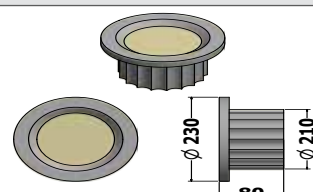

CAUDIO20

FOTOMETRICA - *PHOTOMETRIC*

DIMENSIONE - *DIMENSION*

20watt, 8 led, 3320lm (eq. Alogeno 200w), Aper. Fascio 150°, Foro 170mm  
*20watt 8 led 3320lm (equiv. Halogen 60w), 150 ° Beam angle, 170mm Hole size*

CAUDIO30

FOTOMETRICA - *PHOTOMETRIC*

DIMENSIONE - *DIMENSION*

30watt, 9 led, 4980lm (eq. Alogeno 300w), Aper. Fascio 150°, Foro 170mm  
*30watt 9 led 4980lm (equiv. Halogen 300w), 150 ° Beam angle, 170mm Hole size*

CAUDIO40

FOTOMETRICA - *PHOTOMETRIC*

DIMENSIONE - *DIMENSION*

40watt, 12 led, 6640lm (eq. Alogeno 400w), Aper. Fascio 150°, Foro 210mm  
*40watt 12 led 6640lm (equiv. Halogen 600w), 150 ° Beam angle, 200mm Hole size*