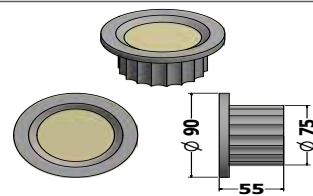

\*\* +/- 5%.

CAUDIO04

FOTOMETRICA - *PHOTOMETRIC*

DIMENSIONE - *DIMENSION*

4watt, 2 led, 664lm (equiv. Alogeno 35w), Apert. Fascio 150°, Foro 75mm  
*4watt 2 led 664lm (equiv. Halogen 35w), 150 ° Beam angle, 75mm Hole size*

CAUDIO40

FOTOMETRICA - *PHOTOMETRIC*

DIMENSIONE - *DIMENSION*

40watt, 12 led, 6640lm (eq. Alogeno 400w), Aper. Fascio 150°, Foro 210mm  
*40watt 12 led 6640lm (equiv. Halogen 600w), 150 ° Beam angle, 200mm Hole size*