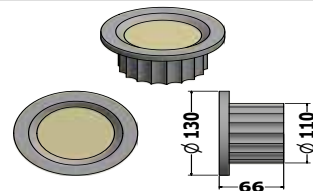

\*\* +/- 5%.

CAUDIO04

FOTOMETRICA - *PHOTOMETRIC*

DIMENSIONE - *DIMENSION*

4watt, 2 led, 664lm (equiv. Alogeno 35w), Apert. Fascio 150°, Foro 75mm  
*4watt 2 led 664lm (equiv. Halogen 35w), 150 ° Beam angle, 75mm Hole size*

CAUDIO07

FOTOMETRICA - *PHOTOMETRIC*

DIMENSIONE - *DIMENSION*

7watt, 3 led, 1162lm (equiv. Alogeno 50w), Apert. Fascio 150°, Foro 110mm  
*7watt 3 led 1162lm (equiv. Halogen 50w), 150 ° Beam angle, 110mm Hole size*

CAUDIO40

FOTOMETRICA - *PHOTOMETRIC*

DIMENSIONE - *DIMENSION*

40watt, 12 led, 6640lm (eq. Alogeno 400w), Aper. Fascio 150°, Foro 210mm  
*40watt 12 led 6640lm (equiv. Halogen 600w), 150 ° Beam angle, 200mm Hole size*