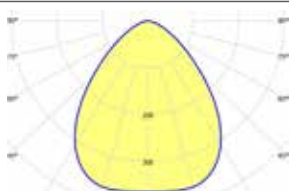

DIMENSIONE - *DIMENSION*

20W, 8 led, 3320lm (eq. Alogeno 200W), Aper. Fascio 150°, Foro 140mm
20W 8 led 3320lm (equiv. Halogen 200W), 150° Beam angle, 140mm Hole size

CAUDIO30

FOTOMETRICA - *PHOTOMETRIC*

DIMENSIONE - *DIMENSION*

30W, 9 led, 4980lm (eq. Alogeno 300W), Aper. Fascio 150°, Foro 170mm
30W 9 led 4980lm (equiv. Halogen 300W), 150° Beam angle, 170mm Hole size

CAUDIO40

FOTOMETRICA - *PHOTOMETRIC*

DIMENSIONE - *DIMENSION*

40W, 12 led, 6640lm (eq. Alogeno 400W), Aper. Fascio 150°, Foro 200mm
40W 12 led 6640lm (equiv. Halogen 400W), 150° Beam angle, 200mm Hole size