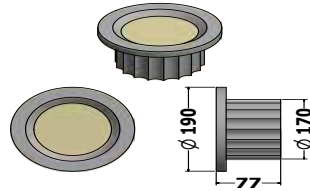

FOTOMETRICA - *PHOTOMETRIC*

DIMENSIONE - *DIMENSION*

12W, 6 led, 1992lm (eq. Alogeno 100W), Apert. Fascio 150°, Foro 110mm
12W 6 led 1992lm (eq. Halogen 100W), 150° Beam angle, 110mm Hole size

CAUDIO20

FOTOMETRICA - *PHOTOMETRIC*

DIMENSIONE - *DIMENSION*

20W, 8 led, 3320lm (eq. Alogeno 200W), Aper. Fascio 150°, Foro 140mm
20W 8 led 3320lm (equiv. Halogen 200W), 150° Beam angle, 140mm Hole size

CAUDIO30

FOTOMETRICA - *PHOTOMETRIC*

DIMENSIONE - *DIMENSION*

30W, 9 led, 4980lm (eq. Alogeno 300W), Aper. Fascio 150°, Foro 170mm
30W 9 led 4980lm (equiv. Halogen 300W), 150° Beam angle, 170mm Hole size

CAUDIO40

FOTOMETRICA - *PHOTOMETRIC*

DIMENSIONE - *DIMENSION*

40W, 12 led, 6640lm (eq. Alogeno 400W), Aper. Fascio 150°, Foro 200mm
40W 12 led 6640lm (equiv. Halogen 400W), 150° Beam angle, 200mm Hole size