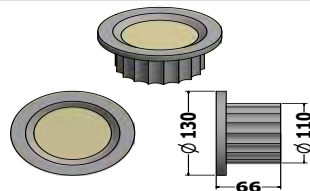

7W, 3 led, 1162lm (equiv. Alogeno 50w), Apert. Fascio 150°, Foro 90mm
7W 3 led 1162lm (equiv. Halogen 50w), 150° Beam angle, 90mm Hole size

CAUDIO12

FOTOMETRICA - *PHOTOMETRIC*

DIMENSIONE - *DIMENSION*