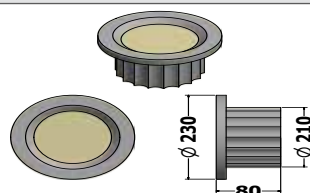

Gli apparecchi sono disponibili in sei misure (diametro 90, 105, 130, 180, 190 e 230mm) e coprono un'elevata gamma di fori da incasso. Sono dotati di sorgenti luminose a Led da 4 a 40W con 560-5520lm.

DIMENSIONE - *DIMENSION*

20W, 8 led, 3320lm (eq. Alogeno 200W), Aper. Fascio 150°, Foro 140mm
20W 8 led 3320lm (equiv. Halogen 200W), 150° Beam angle, 140mm Hole size

CAUDIO30

FOTOMETRICA - *PHOTOMETRIC*

DIMENSIONE - *DIMENSION*

30W, 9 led, 4980lm (eq. Alogeno 300W), Aper. Fascio 150°, Foro 170mm
30W 9 led 4980lm (equiv. Halogen 300W), 150° Beam angle, 170mm Hole size

CAUDIO40

FOTOMETRICA - *PHOTOMETRIC*

DIMENSIONE - *DIMENSION*

40W, 12 led, 6640lm (eq. Alogeno 400W), Aper. Fascio 150°, Foro 200mm
40W 12 led 6640lm (equiv. Halogen 400W), 150° Beam angle, 200mm Hole size