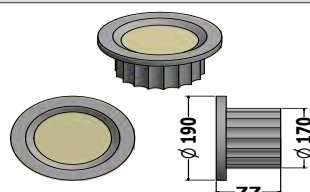

** +/- 5%.

CAUDIO04

FOTOMETRICA - *PHOTOMETRIC*

DIMENSIONE - *DIMENSION*

4W, 2 led, 664lm (equiv. Alogeno 35W), Apert. Fascio 150°, Foro 75mm
4W 2 led 664lm (equiv. Halogen 35W), 150° Beam angle, 75mm Hole size

FOTOMETRICA - *PHOTOMETRIC*

DIMENSIONE - *DIMENSION*

12W, 6 led, 1992lm (eq. Alogeno 100W), Apert. Fascio 150°, Foro 110mm
12W 6 led 1992lm (eq. Halogen 100W), 150° Beam angle, 110mm Hole size

CAUDIO20

FOTOMETRICA - *PHOTOMETRIC*

DIMENSIONE - *DIMENSION*

20W, 8 led, 3320lm (eq. Alogeno 200W), Aper. Fascio 150°, Foro 140mm
20W 8 led 3320lm (equiv. Halogen 200W), 150° Beam angle, 140mm Hole size

CAUDIO30

FOTOMETRICA - *PHOTOMETRIC*

DIMENSIONE - *DIMENSION*

40W, 12 led, 6640lm (eq. Alogeno 400W), Aper. Fascio 150°, Foro 200mm
40W 12 led 6640lm (equiv. Halogen 400W), 150° Beam angle, 200mm Hole size