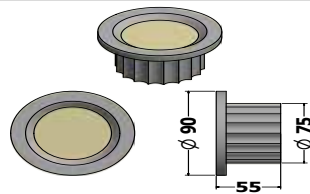

Gli apparecchi sono disponibili in sei misure (diametro 90, 105, 130, 180, 190 e 230mm) e coprono un'elevata gamma di fori da incasso. Sono dotati di sorgenti luminose a Led da 4 a 40W con 560-5520lm.

** +/- 5%.

CAUDIO04

FOTOMETRICA - *PHOTOMETRIC*

DIMENSIONE - *DIMENSION*

4W, 2 led, 664lm (equiv. Alogeno 35W), Apert. Fascio 150°, Foro 75mm
4W 2 led 664lm (equiv. Halogen 35W), 150° Beam angle, 75mm Hole size

FOTOMETRICA - *PHOTOMETRIC*

DIMENSIONE - *DIMENSION*

12W, 6 led, 1992lm (eq. Alogeno 100W), Apert. Fascio 150°, Foro 110mm
12W 6 led 1992lm (eq. Halogen 100W), 150° Beam angle, 110mm Hole size

CAUDIO20

FOTOMETRICA - *PHOTOMETRIC*

DIMENSIONE - *DIMENSION*

40W, 12 led, 6640lm (eq. Alogeno 400W), Aper. Fascio 150°, Foro 200mm
40W 12 led 6640lm (equiv. Halogen 400W), 150° Beam angle, 200mm Hole size