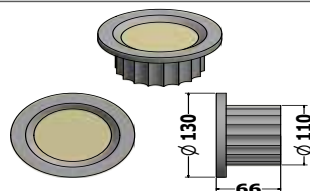

** +/- 5%.

CAUDIO04

FOTOMETRICA - *PHOTOMETRIC*

DIMENSIONE - *DIMENSION*

4W, 2 led, 664lm (equiv. Alogeno 35W), Apert. Fascio 150°, Foro 75mm
4W 2 led 664lm (equiv. Halogen 35W), 150° Beam angle, 75mm Hole size

CAUDIO07

FOTOMETRICA - *PHOTOMETRIC*

DIMENSIONE - *DIMENSION*

7W, 3 led, 1162lm (equiv. Alogeno 50w), Apert. Fascio 150°, Foro 90mm
7W 3 led 1162lm (equiv. Halogen 50w), 150° Beam angle, 90mm Hole size

CAUDIO12

FOTOMETRICA - *PHOTOMETRIC*

DIMENSIONE - *DIMENSION*

12W, 6 led, 1992lm (eq. Alogeno 100W), Apert. Fascio 150°, Foro 110mm
12W 6 led 1992lm (eq. Halogen 100W), 150° Beam angle, 110mm Hole size

CAUDIO20

FOTOMETRICA - *PHOTOMETRIC*

DIMENSIONE - *DIMENSION*

40W, 12 led, 6640lm (eq. Alogeno 400W), Aper. Fascio 150°, Foro 200mm
40W 12 led 6640lm (equiv. Halogen 400W), 150° Beam angle, 200mm Hole size