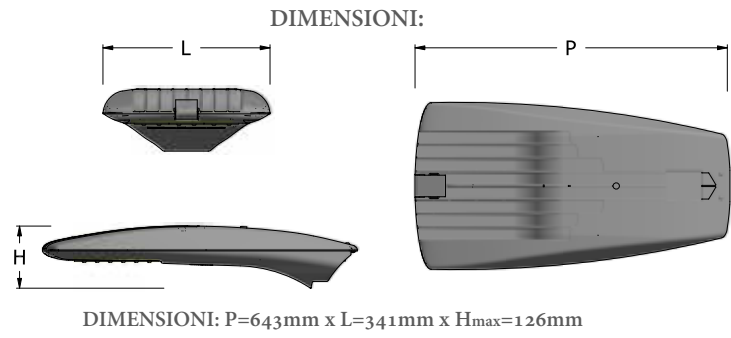

** +/- 5%.

Struttura: Body:	Realizzata in pressofusione di alluminio a basso contenuto di rame, Injected Alu with low content of copper,
Alimentazione:	110-270Vac, efficienza 94%, PFC>0,95, IP66 (disponibile anche 12-24Vdc ed impianti in serie);
Input power source:	110-270Vac, 94% efficiency, PFC> 0,95, IP66 (also with voltage 12-24Vdc and installations in series);
Temperatura colore: Color temperature:	5000K° (a scelta: 3000, 4000K°), 5000K° (choice: 3000, 4000K°),
Classe: Class :	CLASSE I, (a richiesta Classe II), CLASS I, (on request Class II),
Verniciatura: Painting:	A polveri epossidiche resistente ai raggi UV e agli agenti atmosferici, In epoxy powder resistant to UV rays and weathering,
Montaggio: Mounting:	A sbraccio o a testapalo con possibilità di regolare l'inclinazione da +/-15°, +/-10° e +/-5°. Per pali di diametro max 62 mm. On post head or on arm with inclination adjustable +/-15°, +/-10° or +/-5°. maximum diameter of the pole Ø 62 mm.
Gruppo ottico: Optics:	Ampia scelta. Conforme a tutte le Leggi e Normative esistenti in materia di inquinamento luminoso. Asymmetrical, adpted for street use.
Efficienza LED: Efficiency LED:	185lm/watt 185lm/watt