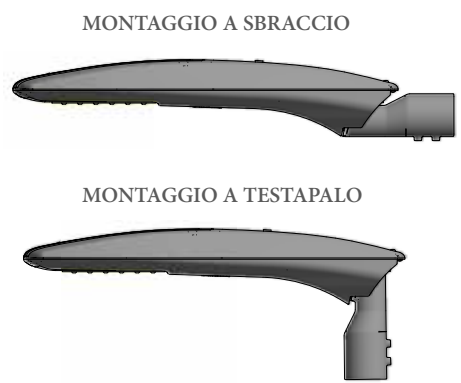

** +/- 5%.

Struttura: Body:	Realizzata in pressofusione di alluminio a basso contenuto di rame, Injected Alu with low content of copper,
Alimentazione:	110-270Vac, efficienza 94%, PFC>0,95, IP66 (disponibile anche 12-24Vdc ed impianti in serie);
Input power source:	110-270Vac, 94% efficiency, PFC> 0,95, IP66 (also with voltage 12-24Vdc and installations in series);
Temperatura colore: Color temperature:	5000K° (a scelta: 3000, 4000K°), 5000K° (choice: 3000, 4000K°),
Classe: Class :	CLASSE I, (a richiesta Classe II), CLASS I, (on request Class II),
Verniciatura: Painting:	A polveri epossidiche resistente ai raggi UV e agli agenti atmosferici, In epoxy powder resistant to UV rays and weathering,
Montaggio: Mounting:	A sbraccio o a testapalo con possibilità di regolare l'inclinazione da +/-15°, +/-10° e +/-5°. Per pali di diametro max 62 mm. On post head or on arm with inclination adjustable +/-15°, +/-10° or +/-5°. maximum diameter of the pole Ø 62 mm.
Gruppo ottico: Optics:	Ampia scelta. Conforme a tutte le Leggi e Normative esistenti in materia di inquinamento luminoso. Asymmetrical, adpted for street use.
Efficienza LED: Efficiency LED:	185lm/watt 185lm/watt