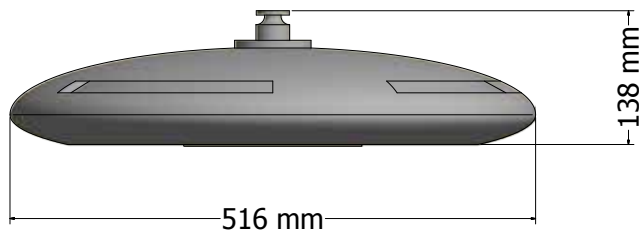

Attacco a fune con regolazione della rotazione ed inclinazione dell'armatura per ottimizzare il fascio luminoso sull'asse stradale.

Cable attachment with adjustment of the rotation and inclination of the casing to optimise the beam of light along the road.