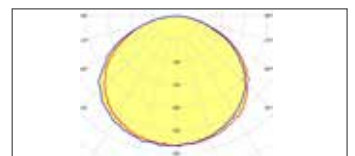

ALCUNE FOTOMETRICHE DISPONIBILI - Same Photometric now available

mod. SME

mod. SIA

mod. PZ

mod. ROTO

Norme di riferimento: EN 60598-1, EN62471, EN55015, EN61547, EN61000-3-2, EN61000-3-3, UNI EN 10819, UNI11248 - EN13201. Direttive: 2011/65/CE, 2006/95/CE, 2004/108/CE.