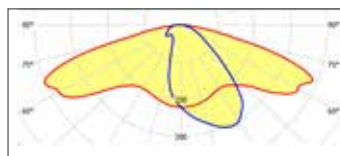

SCUDO

Lo *SCUDO* è una nuova armatura per arredo urbano con un design elegante e moderno, dalla linea minimale che si integra in ogni tipologia di contesto, dai centri storici alle varie aree urbane. Lo *SCUDO* si pone come un'eccellenza assoluta nell'arredo urbano sia per le performance illuminotecniche, sia per le caratteristiche strutturali.

Disponibile in due configurazioni differenti nelle forme (*SCUDO_SOS* e *SCUDO_TES*).

The *SCUDO* is a new armor for street furniture with an elegant yet modern design, the minimalist design that integrates in any type of environment, historic centers, the various urban areas. The SHIELD stands as an absolute excellence in urban design for both lighting performance and for its structural characteristics.

Available in two different configurations in the forms (*SCUDO_SOS* and *SCUDO_TES*).

Modello Item	W W	Int. lum. Lumen	nr. LED* nr. LED*	Peso** Weight**	Può sostituire Can replace
SCUDO20	20	3860lm	12	6,00kg	SAP70, JM70 e MBF80
SCUDO30	30	5670lm	12	6,00kg	SAP100, JM100 e MBF 125
SCUDO40	40	7720lm	12	6,00kg	JM150 e MBF250
SCUDO60	60	11340lm	24	6,30kg	SAP150 e JM250
SCUDO90	90	17010lm	24	8,50kg	SAP250 e JM400

ALCUNE FOTOMETRICHE DISPONIBILI - Same Photometric now available

mod. SIA

Norme di riferimento: EN 60598-1, EN62471, EN55015, EN61547, EN61000-3-2, EN61000-3-3, UNI EN 10819, UNI11248 - EN13201. Direttive: 2011/65/CE, 2006/95/CE, 2004/108/CE.

Reference standards: EN 60598-1, EN62471, EN55015, EN61547, EN61000-3-2, EN61000-3-3, UNI EN 10819, UNI11248 - EN13201. Guidelines: 2011/65/CE, 2006/95/CE, 2004/108/CE.

* Tale valore può subire delle variazioni senza preavviso, pertanto vi invitiamo a chiedere conferma in fase di ordine.

** +/- 5%.