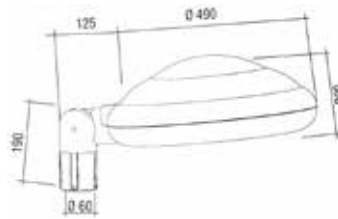

AURA - Line

Utilizza i led più performanti presenti sul mercato (la versione da 30watt sostituisce una SAP100Watt) ed è tra i prodotti ad avere il maggiore rapporto interdistanza altezza -palo.

Use the LED more performanti on the market (the version that replaces a 30watt SAP100Watt) and is among the products have the greatest height ratio of spacing -palo.

Installabile a braccio o testapalo con regolazione dell'inclinazione.

Mounting on post head or on arm with inclination adjustable.

AURA - Tes

Armatura da arredo urbano a testa palo con bracci in alluminio per pali di diametro 60mm.

Street furniture with mounting pole head with aluminum arms for poles diameters of 60mm.